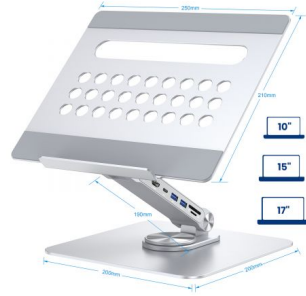

Package Include
5 YEARS WARRANTY