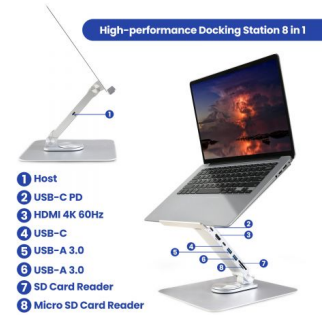

1. **High-performance Docking Station 8 in 1**
1. 1 Host
  2. 2 USB-C PD
  3. 3 HDMI 4K 60Hz
  4. 4 USB-C
  5. 5 USB-A 3.0
  6. 6 USB-A 3.0
  7. 7 SD Card Reader
  8. 8 Micro SD Card Reader