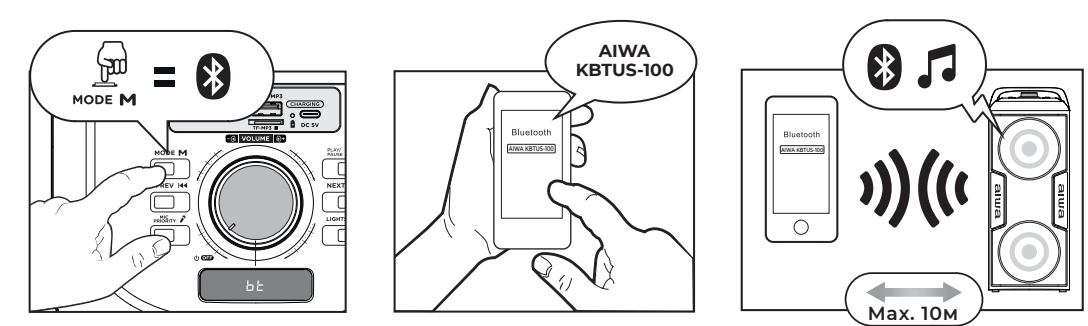

01. WHAT'S IN THE BOX?

02. OVERALL VIEW

- 1. **POWER /VOLUME:** Power ON&OFF. Increase or decrease volume.
- 2. **MODE:** Bluetooth/ USB MP3/ Radio/ TF Card/ Aux In
- 3. **PREVIOUS:** Previous song/ FM station
- 4. **MIC PRIORITY**
- 5. **PLAY/ PAUSE/ TWS:** Play/pause music Scan & search FM stations / TWS
- 6. **NEXT:** Next song/ FM station
- 7. **LIGHTS**
- 8. **LED DISPLAY**
- 9. **MIC JACK**
- 10. **AUX-IN PORT**
- 11. **TF-CARD SLOT**
- 12. **USB TYPE-A SLOT**
- 13. **CHARGING INDICATOR LIGHTS**
- 14. **DC INPUT**

REMOTE CONTROL

- 1. **POWER ON/ OFF**
- 2. **MODE:** Bluetooth/ USB MP3/ Radio/ TF Card/ Aux In
- 3. **LIGHTS**
- 4. **INCREASE VOLUME**
- 5. **PREVIOUS SONG/ FM STATION**
- 6. **DECREASE VOLUME**
- 7. **REPEAT SONG (ONE/ ALL)**
- 8. **MUTE**
- 9. **NEXT SONG/ FM STATION**
- 10. **PLAY/PAUSE**
- 11. **EQ MODES**
- 12. **TRACK SELECTION**
- 13. **MIC VOLUME/ MIC ECHO MIC VOL:** 1 + VOL+ (4) / VOL- (6) MIC ECHO: 1 + PREV (5) / NEXT (9)

03. BATTERY CHARGE

04. POWER ON/OFF

05. BLUETOOTH FUNCTION

06. TRUE WIRELESS STEREO FUNCTION (TWS)

07. USB-MP3 MODE

08. TF MODE

09. RADIO MODE

10. SCAN & SEARCH THE FM STATION

11. MUSIC CONTROL

12. VOLUME ADJUSTMENT

13. LIGHT MODE

*On the radio is not available

14. AUX MODE

15. WIRED MIC

16. MIC PRIORITY

BG-01. Какво има в кутията? **02.** Общ изглед **03.** Зареждане на батерията **04.** Включване/изключване на зареждането **05.** Bluetooth функция **06.** Истинска безжична стерео функция (TWS) **07.** USB-MP3 режим **08.** TF режим **09.** Радио режим **10.** Сканиране и търсене на FM станция **11.** Музикален контрол **12.** Регулиране на звука **13.** Светлинен режим. *По радиото не е наличен **14.** Допълнителен режим **15.** Кабелен микрофон **16.** Приоритет на микрофона.