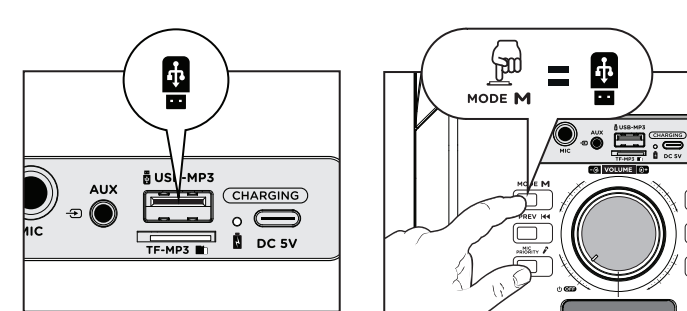

REMOTE CONTROL

- 1. **POWER ON/ OFF**
- 2. **MODE:** Bluetooth/ USB MP3/ Radio/ TF Card/ Aux In
- 3. **LIGHTS**
- 4. **INCREASE VOLUME**
- 5. **PREVIOUS SONG/ FM STATION**
- 6. **DECREASE VOLUME**
- 7. **REPEAT SONG (ONE/ ALL)**
- 8. **MUTE**
- 9. **NEXT SONG/ FM STATION**
- 10. **PLAY/PAUSE**
- 11. **EQ MODES**
- 12. **TRACK SELECTION**
- 13. **MIC VOLUME/ MIC ECHO MIC VOL:** 1 + VOL+ (4) / VOL- (6) MIC ECHO: 1 + PREV (5) / NEXT (9)

03. BATTERY CHARGE

04. POWER ON/OFF

05. BLUETOOTH FUNCTION

06. TRUE WIRELESS STEREO FUNCTION (TWS)

07. USB-MP3 MODE

08. TF MODE

09. RADIO MODE

10. SCAN & SEARCH THE FM STATION

11. MUSIC CONTROL

12. VOLUME ADJUSTMENT

13. LIGHT MODE

*On the radio is not available

14. AUX MODE

15. WIRED MIC

16. MIC PRIORITY

BG-01. Какво има в кутията? **02.** Общ изглед **03.** Зареждане на батерията **04.** Включване/изключване на зареждането **05.** Bluetooth функция **06.** Истинска безжична стерео функция (TWS) **07.** USB-MP3 режим **08.** TF режим **09.** Радио режим **10.** Сканиране и търсене на FM станция **11.** Музикален контрол **12.** Регулиране на звука **13.** Светлинен режим. *По радиото не е наличен **14.** Допълнителен режим **15.** Кабелен микрофон **16.** Приоритет на микрофона.