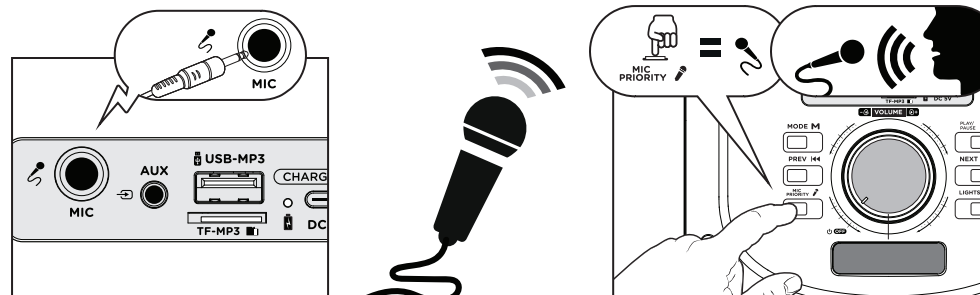

03. BATTERY CHARGE

04. POWER ON/OFF

05. BLUETOOTH FUNCTION

06. TRUE WIRELESS STEREO FUNCTION (TWS)

07. USB-MP3 MODE

08. TF MODE

09. RADIO MODE

10. SCAN & SEARCH THE FM STATION

11. MUSIC CONTROL

12. VOLUME ADJUSTMENT

13. LIGHT MODE

*On the radio is not available

14. AUX MODE

15. WIRED MIC

16. MIC PRIORITY

BG-01. Какво има в кутията? **02.** Общ изглед **03.** Зареждане на батерията **04.** Включване/изключване на зареждането **05.** Bluetooth функция **06.** Истинска безжична стерео функция (TWS) **07.** USB-MP3 режим **08.** TF режим **09.** Радио режим **10.** Сканиране и търсене на FM станция **11.** Музикален контрол **12.** Регулиране на звука **13.** Светлинен режим. *По радиото не е наличен **14.** Допълнителен режим **15.** Кабелен микрофон **16.** Приоритет на микрофона.

CS-01. Co je v krabici? **02.** Celkový pohled **03.** Nabití baterie **04.** Zapnutí/vypnutí **05.** Funkce Bluetooth **06.** Funkce True Wireless stereo (TWS) **07.** Režim USB-MP3 **08.** Režim TF **09.** Režim rádia **10.** Vyhleďte a vyhleďte FM stanici **11.** Ovládání hudby **12.** Nastavení hlasitosti **13.** Režim osvětlení *Na rádiu není k dispozici **14.** Režim Aux **15.** Kabelový mikrofon **16.** Priorita mikrofonu.