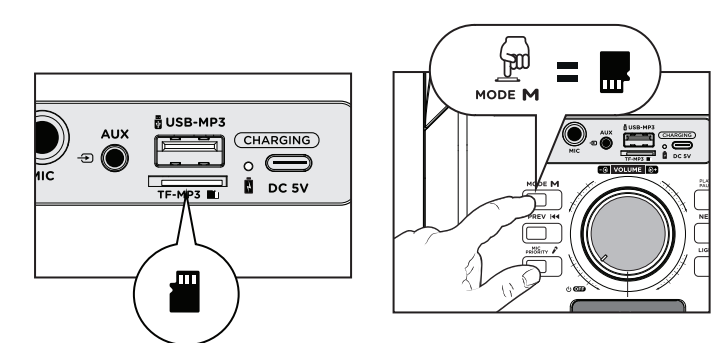

03. BATTERY CHARGE

04. POWER ON/OFF

05. BLUETOOTH FUNCTION

06. TRUE WIRELESS STEREO FUNCTION (TWS)

07. USB-MP3 MODE

08. TF MODE

09. RADIO MODE

10. SCAN & SEARCH THE FM STATION

11. MUSIC CONTROL

12. VOLUME ADJUSTMENT

13. LIGHT MODE

*On the radio is not available

14. AUX MODE

15. WIRED MIC

16. MIC PRIORITY

BG-01. Какво има в кутията? **02.** Общ изглед **03.** Зареждане на батерията **04.** Включване/изключване на зареждането **05.** Bluetooth функция **06.** Истинска безжична стерео функция (TWS) **07.** USB-MP3 режим **08.** TF режим **09.** Радио режим **10.** Сканиране и търсене на FM станция **11.** Музикален контрол **12.** Регулиране на звука **13.** Светлинен режим. *По радиото не е наличен **14.** Допълнителен режим **15.** Кабелен микрофон **16.** Приоритет на микрофона.