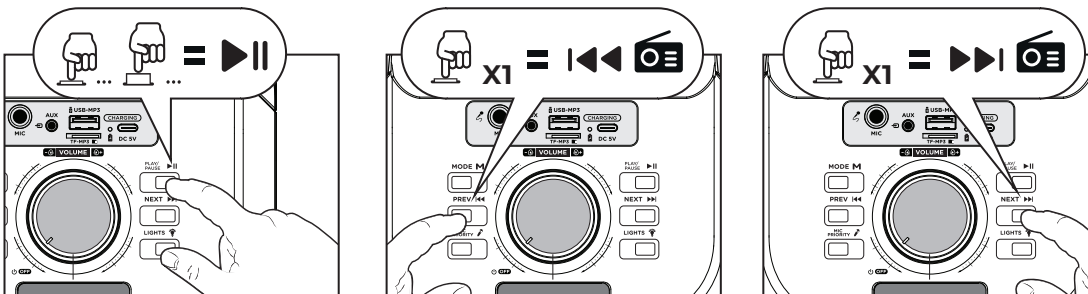

REMOTE CONTROL

- 1. **POWER ON/ OFF**
- 2. **MODE:** Bluetooth/ USB MP3/ Radio/ TF Card/ Aux In
- 3. **LIGHTS**
- 4. **INCREASE VOLUME**
- 5. **PREVIOUS SONG/ FM STATION**
- 6. **DECREASE VOLUME**
- 7. **REPEAT SONG (ONE/ ALL)**
- 8. **MUTE**
- 9. **NEXT SONG/ FM STATION**
- 10. **PLAY/PAUSE**
- 11. **EQ MODES**
- 12. **TRACK SELECTION**
- 13. **MIC VOLUME/ MIC ECHO MIC VOL:** 1 + VOL+ (4) / VOL- (6) MIC ECHO: 1 + PREV (5) / NEXT (9)

03. BATTERY CHARGE

04. POWER ON/OFF

05. BLUETOOTH FUNCTION

06. TRUE WIRELESS STEREO FUNCTION (TWS)

07. USB-MP3 MODE

08. TF MODE

09. RADIO MODE

10. SCAN & SEARCH THE FM STATION

11. MUSIC CONTROL

12. VOLUME ADJUSTMENT

13. LIGHT MODE

*On the radio is not available

14. AUX MODE

15. WIRED MIC

16. MIC PRIORITY

BG-01. Какво има в кутията? **02.** Общ изглед **03.** Зареждане на батерията **04.** Включване/изключване на зареждането **05.** Bluetooth функция **06.** Истинска безжична стерео функция (TWS) **07.** USB-MP3 режим **08.** TF режим **09.** Радио режим **10.** Сканиране и търсене на FM станция **11.** Музикален контрол **12.** Регулиране на звука **13.** Светлинен режим. *По радиото не е наличен **14.** Допълнителен режим **15.** Кабелен микрофон **16.** Приоритет на микрофона.

CS-01. Co je v krabici? **02.** Celkový pohled **03.** Nabití baterie **04.** Zapnutí/vypnutí **05.** Funkce Bluetooth **06.** Funkce True Wireless stereo (TWS) **07.** Režim USB-MP3 **08.** Režim TF **09.** Režim rádia **10.** Vyhleďte a vyhleďte FM stanici **11.** Ovládání hudby **12.** Nastavení hlasitosti **13.** Režim osvětlení *Na rádiu není k dispozici **14.** Režim Aux **15.** Kabelový mikrofon **16.** Priorita mikrofonu.