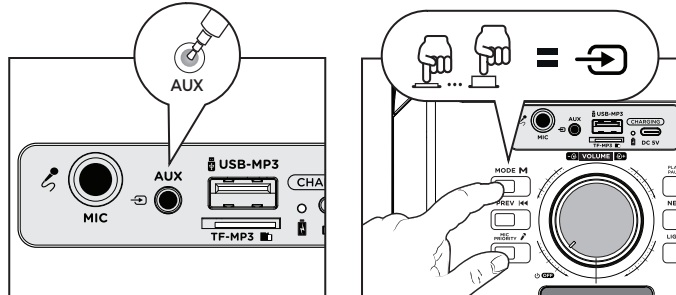

03. BATTERY CHARGE

04. POWER ON/OFF

05. BLUETOOTH FUNCTION

06. TRUE WIRELESS STEREO FUNCTION (TWS)

07. USB-MP3 MODE

08. TF MODE

09. RADIO MODE

10. SCAN & SEARCH THE FM STATION

11. MUSIC CONTROL

12. VOLUME ADJUSTMENT

13. LIGHT MODE

*On the radio is not available

14. AUX MODE

15. WIRED MIC

16. MIC PRIORITY

BG-01. Какво има в кутията? **02.** Общ изглед **03.** Зареждане на батерията **04.** Включване/изключване на зареждането **05.** Bluetooth функция **06.** Истинска безжична стерео функция (TWS) **07.** USB-MP3 режим **08.** TF режим **09.** Радио режим **10.** Сканиране и търсене на FM станция **11.** Музикален контрол **12.** Регулиране на звука **13.** Светлинен режим. *По радиото не е наличен **14.** Допълнителен режим **15.** Кабелен микрофон **16.** Приоритет на микрофона.

CS-01. Co je v krabici? **02.** Celkový pohled **03.** Nabití baterie **04.** Zapnutí/vypnutí **05.** Funkce Bluetooth **06.** Funkce True Wireless stereo (TWS) **07.** Režim USB-MP3 **08.** Režim TF **09.** Režim rádia **10.** Vyhleďte a vyhleďte FM stanici **11.** Ovládání hudby **12.** Nastavení hlasitosti **13.** Režim osvětlení *Na rádiu není k dispozici **14.** Režim Aux **15.** Kabelový mikrofon **16.** Priorita mikrofonu.