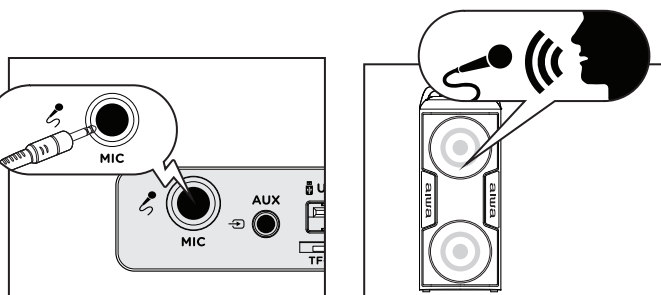

11. MUSIC CONTROL

12. VOLUME ADJUSTMENT

13. LIGHT MODE

*On the radio is not available

14. AUX MODE

15. WIRED MIC

16. MIC PRIORITY

BG-01. Какво има в кутията? **02.** Общ изглед **03.** Зареждане на батерията **04.** Включване/изключване на зареждането **05.** Bluetooth функция **06.** Истинска безжична стерео функция (TWS) **07.** USB-MP3 режим **08.** TF режим **09.** Радио режим **10.** Сканиране и търсене на FM станция **11.** Музикален контрол **12.** Регулиране на звука **13.** Светлинен режим. *По радиото не е наличен **14.** Допълнителен режим **15.** Кабелен микрофон **16.** Приоритет на микрофона.