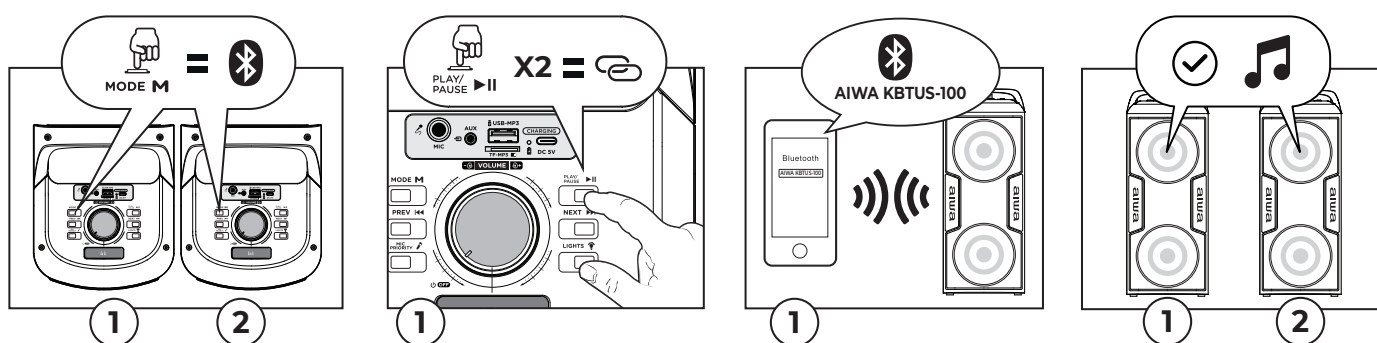

03. BATTERY CHARGE

04. POWER ON/OFF

05. BLUETOOTH FUNCTION

06. TRUE WIRELESS STEREO FUNCTION (TWS)

07. USB-MP3 MODE

08. TF MODE

09. RADIO MODE

10. SCAN & SEARCH THE FM STATION

11. MUSIC CONTROL

12. VOLUME ADJUSTMENT

13. LIGHT MODE

*On the radio is not available

14. AUX MODE

15. WIRED MIC

16. MIC PRIORITY

BG-01. Какво има в кутията? **02.** Общ изглед **03.** Зареждане на батерията **04.** Включване/изключване на зареждането **05.** Bluetooth функция **06.** Истинска безжична стерео функция (TWS) **07.** USB-MP3 режим **08.** TF режим **09.** Радио режим **10.** Сканиране и търсене на FM станция **11.** Музикален контрол **12.** Регулиране на звука **13.** Светлинен режим. *По радиото не е наличен **14.** Допълнителен режим **15.** Кабелен микрофон **16.** Приоритет на микрофона.