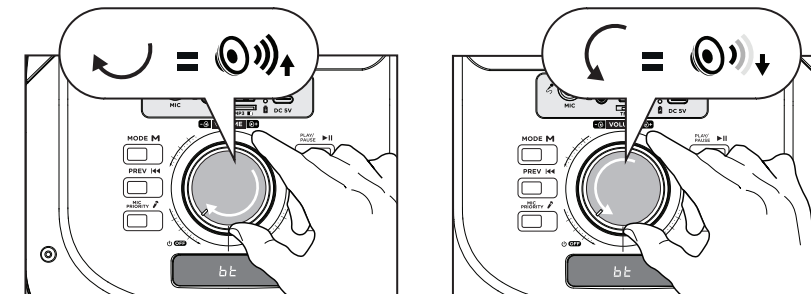

REMOTE CONTROL

- 1. **POWER ON/ OFF**
- 2. **MODE:** Bluetooth/ USB MP3/ Radio/ TF Card/ Aux In
- 3. **LIGHTS**
- 4. **INCREASE VOLUME**
- 5. **PREVIOUS SONG/ FM STATION**
- 6. **DECREASE VOLUME**
- 7. **REPEAT SONG (ONE/ ALL)**
- 8. **MUTE**
- 9. **NEXT SONG/ FM STATION**
- 10. **PLAY/PAUSE**
- 11. **EQ MODES**
- 12. **TRACK SELECTION**
- 13. **MIC VOLUME/ MIC ECHO MIC VOL:** 1 + VOL+ (4) / VOL- (6) MIC ECHO: 1 + PREV (5) / NEXT (9)

03. BATTERY CHARGE

04. POWER ON/OFF

05. BLUETOOTH FUNCTION

06. TRUE WIRELESS STEREO FUNCTION (TWS)

07. USB-MP3 MODE

08. TF MODE

09. RADIO MODE

10. SCAN & SEARCH THE FM STATION

11. MUSIC CONTROL

12. VOLUME ADJUSTMENT

13. LIGHT MODE

*On the radio is not available

14. AUX MODE

15. WIRED MIC

16. MIC PRIORITY

BG-01. Какво има в кутията? **02.** Общ изглед **03.** Зареждане на батерията **04.** Включване/изключване на зареждането **05.** Bluetooth функция **06.** Истинска безжична стерео функция (TWS) **07.** USB-MP3 режим **08.** TF режим **09.** Радио режим **10.** Сканиране и търсене на FM станция **11.** Музикален контрол **12.** Регулиране на звука **13.** Светлинен режим. *По радиото не е наличен **14.** Допълнителен режим **15.** Кабелен микрофон **16.** Приоритет на микрофона.

CS-01. Co je v krabici? **02.** Celkový pohled **03.** Nabití baterie **04.** Zapnutí/vypnutí **05.** Funkce Bluetooth **06.** Funkce True Wireless stereo (TWS) **07.** Režim USB-MP3 **08.** Režim TF **09.** Režim rádia **10.** Vyhleďte a vyhleďte FM stanici **11.** Ovládání hudby **12.** Nastavení hlasitosti **13.** Režim osvětlení *Na rádiu není k dispozici **14.** Režim Aux **15.** Kabelový mikrofon **16.** Priorita mikrofonu.