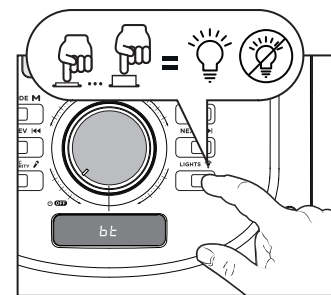

REMOTE CONTROL

- 1. **POWER ON/ OFF**
- 2. **MODE:** Bluetooth/ USB MP3/ Radio/ TF Card/ Aux In
- 3. **LIGHTS**
- 4. **INCREASE VOLUME**
- 5. **PREVIOUS SONG/ FM STATION**
- 6. **DECREASE VOLUME**
- 7. **REPEAT SONG (ONE/ ALL)**
- 8. **MUTE**
- 9. **NEXT SONG/ FM STATION**
- 10. **PLAY/PAUSE**
- 11. **EQ MODES**
- 12. **TRACK SELECTION**
- 13. **MIC VOLUME/ MIC ECHO MIC VOL:** 1 + VOL+ (4) / VOL- (6) MIC ECHO: 1 + PREV (5) / NEXT (9)

03. BATTERY CHARGE

04. POWER ON/OFF

05. BLUETOOTH FUNCTION

06. TRUE WIRELESS STEREO FUNCTION (TWS)

07. USB-MP3 MODE

08. TF MODE

09. RADIO MODE

10. SCAN & SEARCH THE FM STATION

11. MUSIC CONTROL

12. VOLUME ADJUSTMENT

13. LIGHT MODE

*On the radio is not available

14. AUX MODE

15. WIRED MIC

16. MIC PRIORITY

BG-01. Какво има в кутията? **02.** Общ изглед **03.** Зареждане на батерията **04.** Включване/изключване на зареждането **05.** Bluetooth функция **06.** Истинска безжична стерео функция (TWS) **07.** USB-MP3 режим **08.** TF режим **09.** Радио режим **10.** Сканиране и търсене на FM станция **11.** Музикален контрол **12.** Регулиране на звука **13.** Светлинен режим. *По радиото не е наличен **14.** Допълнителен режим **15.** Кабелен микрофон **16.** Приоритет на микрофона.

CS-01. Co je v krabici? **02.** Celkový pohled **03.** Nabití baterie **04.** Zapnutí/vypnutí **05.** Funkce Bluetooth **06.** Funkce True Wireless stereo (TWS) **07.** Režim USB-MP3 **08.** Režim TF **09.** Režim rádia **10.** Vyhleďte a vyhleďte FM stanici **11.** Ovládání hudby **12.** Nastavení hlasitosti **13.** Režim osvětlení *Na rádiu není k dispozici **14.** Režim Aux **15.** Kabelový mikrofon **16.** Priorita mikrofonu.