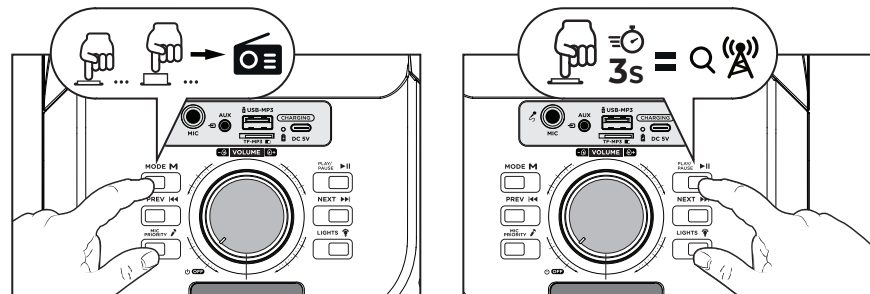

03. BATTERY CHARGE

04. POWER ON/OFF

05. BLUETOOTH FUNCTION

06. TRUE WIRELESS STEREO FUNCTION (TWS)

07. USB-MP3 MODE

08. TF MODE

09. RADIO MODE

10. SCAN & SEARCH THE FM STATION

11. MUSIC CONTROL

12. VOLUME ADJUSTMENT

13. LIGHT MODE

*On the radio is not available

14. AUX MODE

15. WIRED MIC

16. MIC PRIORITY

BG-01. Какво има в кутията? **02.** Общ изглед **03.** Зареждане на батерията **04.** Включване/изключване на зареждането **05.** Bluetooth функция **06.** Истинска безжична стерео функция (TWS) **07.** USB-MP3 режим **08.** TF режим **09.** Радио режим **10.** Сканиране и търсене на FM станция **11.** Музикален контрол **12.** Регулиране на звука **13.** Светлинен режим. *По радиото не е наличен **14.** Допълнителен режим **15.** Кабелен микрофон **16.** Приоритет на микрофона.