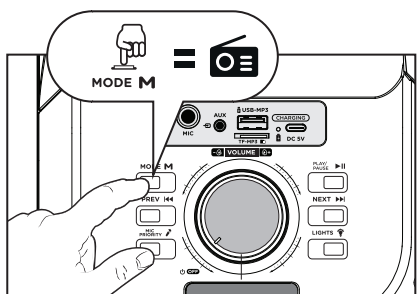

REMOTE CONTROL

- 1. **POWER ON/ OFF**
- 2. **MODE:** Bluetooth/ USB MP3/ Radio/ TF Card/ Aux In
- 3. **LIGHTS**
- 4. **INCREASE VOLUME**
- 5. **PREVIOUS SONG/ FM STATION**
- 6. **DECREASE VOLUME**
- 7. **REPEAT SONG (ONE/ ALL)**
- 8. **MUTE**
- 9. **NEXT SONG/ FM STATION**
- 10. **PLAY/PAUSE**
- 11. **EQ MODES**
- 12. **TRACK SELECTION**
- 13. **MIC VOLUME/ MIC ECHO MIC VOL:** 1 + VOL+ (4) / VOL- (6) MIC ECHO: 1 + PREV (5) / NEXT (9)

03. BATTERY CHARGE

04. POWER ON/OFF

05. BLUETOOTH FUNCTION

06. TRUE WIRELESS STEREO FUNCTION (TWS)

07. USB-MP3 MODE

08. TF MODE

09. RADIO MODE

10. SCAN & SEARCH THE FM STATION

11. MUSIC CONTROL

12. VOLUME ADJUSTMENT

13. LIGHT MODE

*On the radio is not available

14. AUX MODE

15. WIRED MIC

16. MIC PRIORITY

BG-01. Какво има в кутията? **02.** Общ изглед **03.** Зареждане на батерията **04.** Включване/изключване на зареждането **05.** Bluetooth функция **06.** Истинска безжична стерео функция (TWS) **07.** USB-MP3 режим **08.** TF режим **09.** Радио режим **10.** Сканиране и търсене на FM станция **11.** Музикален контрол **12.** Регулиране на звука **13.** Светлинен режим. *По радиото не е наличен **14.** Допълнителен режим **15.** Кабелен микрофон **16.** Приоритет на микрофона.

CS-01. Co je v krabici? **02.** Celkový pohled **03.** Nabití baterie **04.** Zapnutí/vypnutí **05.** Funkce Bluetooth **06.** Funkce True Wireless stereo (TWS) **07.** Režim USB-MP3 **08.** Režim TF **09.** Režim rádia **10.** Vyhleďte a vyhleďte FM stanici **11.** Ovládání hudby **12.** Nastavení hlasitosti **13.** Režim osvětlení *Na rádiu není k dispozici **14.** Režim Aux **15.** Kabelový mikrofon **16.** Priorita mikrofonu.