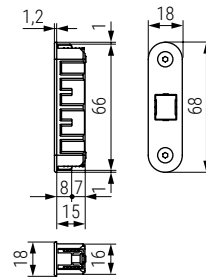

TOUCH Placa cerradero
Strike plate

ACTUALIZADO EL DIA 20/04/2026

Código Code	Material	Acabado Finish	
1127.155	acero/steel	chromo satinado/satin chrome	1/25
1127.156	acero/steel	negro mate/matt black	1/25
1127.157	acero/steel	blanco mate/matt white	1/25

TOUCH Cerradero para puerta de madera
Strike plate for wooden door

TOUCH Cerradero para puerta de aluminio
Strike plate for aluminum door

Código Code	Material	Acabado Finish	
1127.58	acero/steel	gris R7036/grey R7036	10/100
1127.59	acero/steel	negro mate/matt black	10/100
1127.60	acero/steel	blanco mate/matt white	10/100