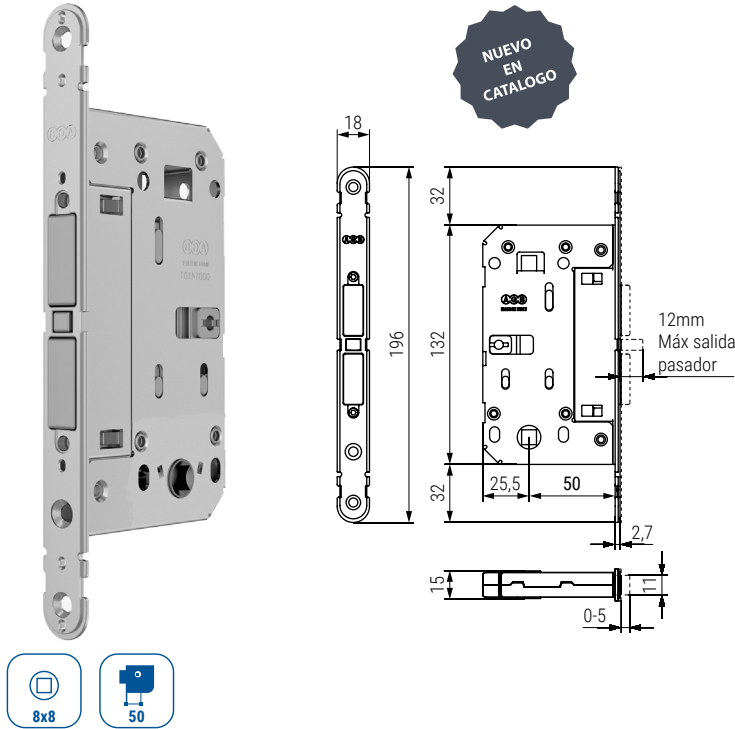

TOUCH Retenedor magnético regulable
Adjustable magnetic retainer

Código Code	Material	Acabado Finish	
1127.52	acero/steel	gris R7036/grey R7036	1/10
1127.53	acero/steel	negro mate/matt black	1/10
1127.54	acero/steel	blanco mate/matt white	1/10

TOUCH Placa cerradero
Strike plate

Código Code	Material	Acabado Finish	
1127.55	acero/steel	chromo satinado/satin chrome	1/10
1127.56	acero/steel	negro mate/matt black	1/10
1127.57	acero/steel	blanco mate/matt white	1/10

TOUCH&CLOSE Retenedor magnético regulable con bloqueo
Adjustable magnetic retainer

ACTUALIZADO EL DIA 20/04/2026

Código Code	Material	Acabado Finish	
1127.152	acero/steel	gris R7036/grey R7036	1/25
1127.153	acero/steel	negro mate/matt black	1/25
1127.154	acero/steel	blanco mate/matt white	1/25

TOUCH Placa cerradero
Strike plate

ACTUALIZADO EL DIA 20/04/2026

Código Code	Material	Acabado Finish	
1127.155	acero/steel	chromo satinado/satin chrome	1/25
1127.156	acero/steel	negro mate/matt black	1/25
1127.157	acero/steel	blanco mate/matt white	1/25