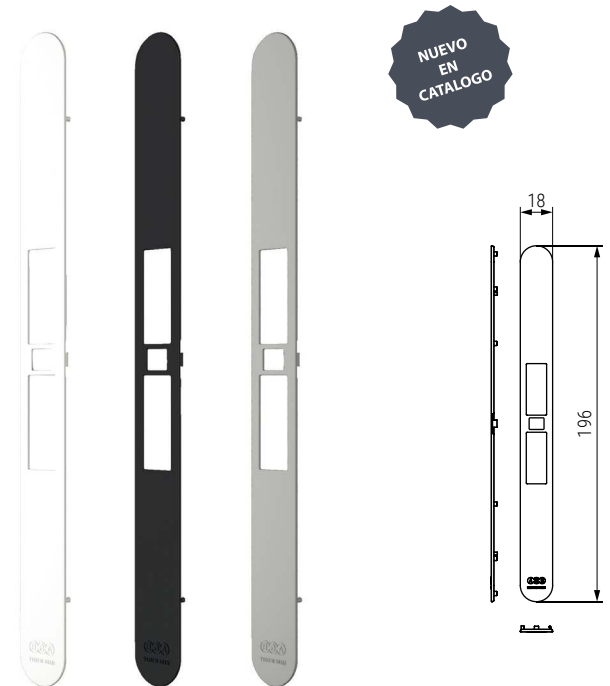

TOUCH Retenedor magnético regulable
Adjustable magnetic retainer

Código Code	Material	Acabado Finish	
1127.52	acero/steel	gris R7036/grey R7036	1/10
1127.53	acero/steel	negro mate/matt black	1/10
1127.54	acero/steel	blanco mate/matt white	1/10

TOUCH Placa cerradero
Strike plate

Código Code	Material	Acabado Finish	
1127.55	acero/steel	chromo satinado/satin chrome	1/10
1127.56	acero/steel	negro mate/matt black	1/10
1127.57	acero/steel	blanco mate/matt white	1/10

TOUCH&CLOSE Retenedor magnético regulable con bloqueo
Adjustable magnetic retainer

ACTUALIZADO EL DIA 20/04/2026

Código Code	Material	Acabado Finish	
1127.152	acero/steel	gris R7036/grey R7036	1/25
1127.153	acero/steel	negro mate/matt black	1/25
1127.154	acero/steel	blanco mate/matt white	1/25

TOUCH Placa cerradero
Strike plate

ACTUALIZADO EL DIA 20/04/2026

Código Code	Material	Acabado Finish	
1127.155	acero/steel	chromo satinado/satin chrome	1/25
1127.156	acero/steel	negro mate/matt black	1/25
1127.157	acero/steel	blanco mate/matt white	1/25