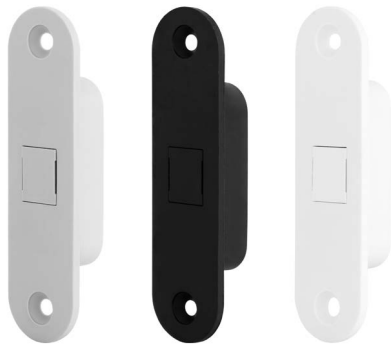

TOUCH Cerradero para puerta de madera
Strike plate for wooden door