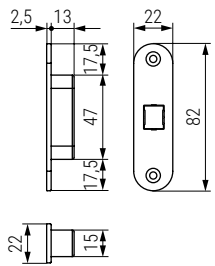

TOUCH Cerradero para puerta de madera
Strike plate for wooden door