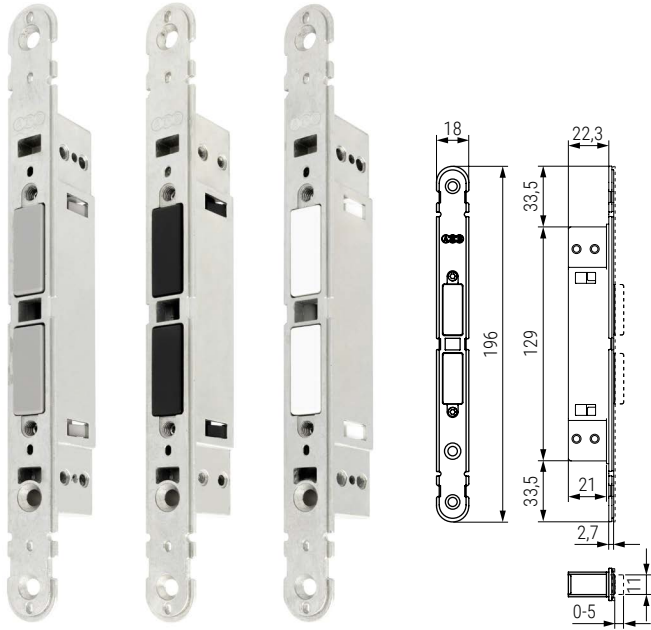

TOUCH Retenedor magnético regulable
Adjustable magnetic retainer

Código Code	Material	Acabado Finish	
1127.52	acero/steel	gris R7036/grey R7036	1/10
1127.53	acero/steel	negro mate/matt black	1/10
1127.54	acero/steel	blanco mate/matt white	1/10

TOUCH Placa cerradero
Strike plate

Código Code	Material	Acabado Finish	
1127.55	acero/steel	chromo satinado/satin chrome	1/10
1127.56	acero/steel	negro mate/matt black	1/10
1127.57	acero/steel	blanco mate/matt white	1/10

TOUCH&CLOSE Retenedor magnético regulable con bloqueo
Adjustable magnetic retainer

ACTUALIZADO EL DIA 20/04/2026

Código Code	Material	Acabado Finish	
1127.152	acero/steel	gris R7036/grey R7036	1/25
1127.153	acero/steel	negro mate/matt black	1/25
1127.154	acero/steel	blanco mate/matt white	1/25

TOUCH Placa cerradero
Strike plate

ACTUALIZADO EL DIA 20/04/2026

Código Code	Material	Acabado Finish	
1127.155	acero/steel	chromo satinado/satin chrome	1/25
1127.156	acero/steel	negro mate/matt black	1/25
1127.157	acero/steel	blanco mate/matt white	1/25