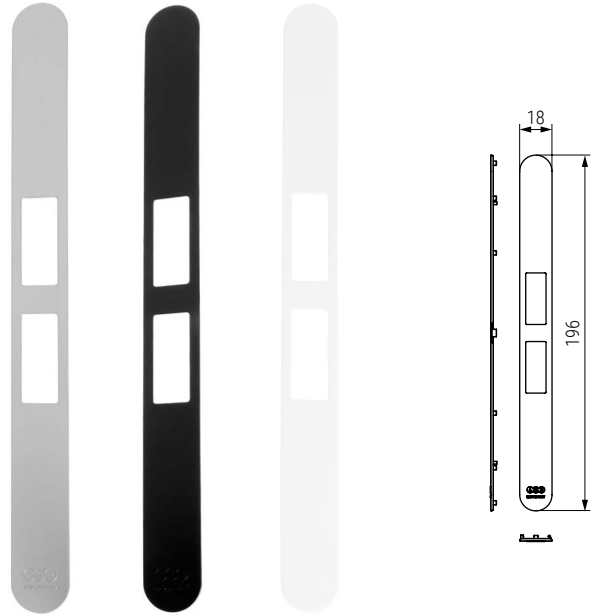

TOUCH Retenedor magnético regulable
Adjustable magnetic retainer

Código Code	Material	Acabado Finish	
1127.52	acero/steel	gris R7036/grey R7036	1/10
1127.53	acero/steel	negro mate/matt black	1/10
1127.54	acero/steel	blanco mate/matt white	1/10

TOUCH Placa cerradero
Strike plate

Código Code	Material	Acabado Finish	
1127.55	acero/steel	chromo satinado/satin chrome	1/10
1127.56	acero/steel	negro mate/matt black	1/10
1127.57	acero/steel	blanco mate/matt white	1/10

TOUCH&CLOSE Retenedor magnético regulable con bloqueo
Adjustable magnetic retainer

ACTUALIZADO EL DIA 20/04/2026

Código Code	Material	Acabado Finish	
1127.152	acero/steel	gris R7036/grey R7036	1/25
1127.153	acero/steel	negro mate/matt black	1/25
1127.154	acero/steel	blanco mate/matt white	1/25

TOUCH Placa cerradero
Strike plate

ACTUALIZADO EL DIA 20/04/2026

Código Code	Material	Acabado Finish	
1127.155	acero/steel	chromo satinado/satin chrome	1/25
1127.156	acero/steel	negro mate/matt black	1/25
1127.157	acero/steel	blanco mate/matt white	1/25