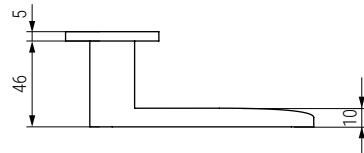

## Handles and accessories for doors

SHAPE Roseta de aluminio Ø50  
Aluminium handle Ø50

| Código Code | Material          | Acabado Finish                            |  |
|-------------|-------------------|---|---|
| 700.146     | aluminio/aluminum | negro mate /matt black                    | 1 kit   |
| 700.147     | aluminio/aluminum | blanco mate /matt white                   | 1 kit   |
| 700.148     | aluminio/aluminum | latón mate oscuro/dark matt brass         | 1 kit   |
| 700.149     | aluminio/aluminum | antracita/anthracite                      | 1 kit   |
| 700.150     | aluminio/aluminum | efecto cromo satinado/satin chrome effect | 1 kit   |