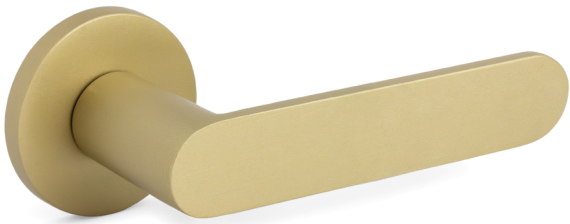

# Rosetas, manillas y accesorios

## Handles and accessories for doors

SHAPE Roseta de aluminio Ø50  
Aluminium handle Ø50

| Código Code | Material          | Acabado Finish                            |  |
|-------------|-------------------|---|---|
| 700.146     | aluminio/aluminum | negro mate /matt black                    | 1 kit   |
| 700.147     | aluminio/aluminum | blanco mate /matt white                   | 1 kit   |
| 700.148     | aluminio/aluminum | latón mate oscuro/dark matt brass         | 1 kit   |
| 700.149     | aluminio/aluminum | antracita/anthracite                      | 1 kit   |
| 700.150     | aluminio/aluminum | efecto cromo satinado/satin chrome effect | 1 kit   |

Información y complementos recomendados/ Information and recommended accessories

Negro mate 700.346  
Blanco mate 700.347

Latón oscuro 700.348  
Antracita 700.349

Efecto cromo satinado 700.350

Negro mate 700.246  
Blanco mate 700.247

Latón oscuro 700.248  
Antracita 700.249

Cromo satinado 700.250

Ficha técnica  
Data sheet