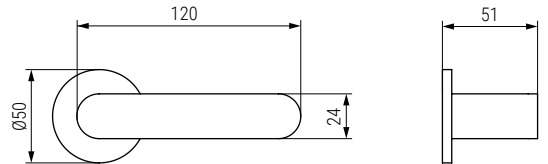

## Handles and accessories for doors

SHAPE Roseta de aluminio Ø50  
Aluminium handle Ø50

| Código Code | Material          | Acabado Finish                            |  |
|-------------|-------------------|---|---|
| 700.146     | aluminio/aluminum | negro mate /matt black                    | 1 kit   |
| 700.147     | aluminio/aluminum | blanco mate /matt white                   | 1 kit   |
| 700.148     | aluminio/aluminum | latón mate oscuro/dark matt brass         | 1 kit   |
| 700.149     | aluminio/aluminum | antracita/anthracite                      | 1 kit   |
| 700.150     | aluminio/aluminum | efecto cromo satinado/satin chrome effect | 1 kit   |