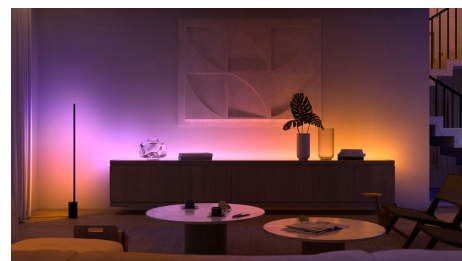

Easy smart lighting

- Controla hasta 10 luces a la vez con la aplicación Bluetooth
- Controla las luces con la voz*
- Crea una experiencia personalizada con luces inteligentes coloridas
- Disfruta de toda la gama de características de iluminación inteligente con el Hue Bridge

Destacados

Controla hasta 10 luces a la vez con la aplicación Bluetooth

Con la aplicación Bluetooth, puedes controlar tus luces inteligentes Hue en una sola habitación de tu hogar. Añade hasta 10 luces inteligentes y contrólalas todas con solo pulsar un botón en tu dispositivo móvil.

Crea una experiencia personalizada con luces inteligentes coloridas

Transforma tu hogar con más de 16 millones de colores, creando al instante el ambiente adecuado para cualquier evento. Con solo tocar un botón, puedes definir un ambiente festivo para una fiesta, transformar tu sala de estar en una sala de cine, mejorar tu decoración con notas de color y mucho más.