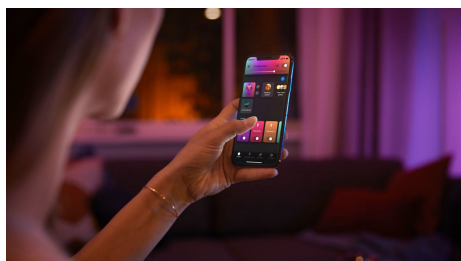

8720169392427

Easy smart lighting

Adéntrese en el mundo de la iluminación inteligente con esta bombilla Philips Hue Essential, a todo color y luz blanca regulable que puede ajustar fácilmente de cálida y acogedora a luz blanca fría. Configure el ambiente perfecto con atenuación suave, millones de colores y una biblioteca de escenas de iluminación diseñadas por nuestros expertos, o cree las suyas propias. Compatible con todos los productos Philips Hue.

Easy smart lighting

- Controla hasta 10 luces a la vez con la aplicación Bluetooth
- Controla las luces con la voz*
- Crea una experiencia personalizada con luces inteligentes coloridas
- Disfruta de toda la gama de características de iluminación inteligente con el Hue Bridge

Destacados

Controla hasta 10 luces a la vez con la aplicación Bluetooth

Con la aplicación Bluetooth, puedes controlar tus luces inteligentes Hue en una sola habitación de tu hogar. Añade hasta 10 luces inteligentes y contrólalas todas con solo pulsar un botón en tu dispositivo móvil.