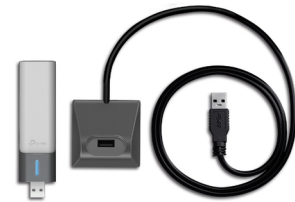

TP-Link Archer TX20UH WLAN 1201 Mbit/s

Marca : TP-Link

Familia de productos: Archer Código del producto: ARCHER TX20UH

Nombre del producto : Archer TX20UH

TP-Link Archer TX20UH. Tecnología de conectividad: Alámbrico, Interfaz de host: USB, Interfaz: WLAN. Rango máximo de transferencia de datos: 1201 Mbit/s, Banda Wi-Fi: Doble banda (2,4 GHz / 5 GHz)

Puertos e Interfaces		Requisitos del sistema	
Tecnología de conectividad *	Alámbrico	Sistema operativo Windows soportado	Windows 10, Windows 11
Interfaz de host *	USB	Condiciones ambientales	
Interfaz *	WLAN	Intervalo de temperatura operativa	0 - 40 °C
Conexión		Intervalo de humedad relativa para funcionamiento	10 - 90%
Rango máximo de transferencia de datos *	1201 Mbit/s	Intervalo de humedad relativa durante almacenaje	5 - 90%
Estándares de red *	IEEE 802.11a, IEEE 802.11ac, IEEE 802.11ax, IEEE 802.11b, IEEE 802.11g, IEEE 802.11n	Peso y dimensiones	
Wifi	✓	Ancho	30,5 mm
Banda Wi-Fi	Doble banda (2,4 GHz / 5 GHz)	Profundidad	14,8 mm
Algoritmos de seguridad soportados	WEP, WPA, WPA-PSK, WPA2, WPA2-PSK, WPA3	Altura	111,7 mm
Diseño		Empaquetado	
Componente para *	PC	Ancho del paquete	39 mm
Interno *	✗	Profundidad del paquete	200 mm
Antena	✓	Altura del paquete	150 mm
Indicadores LED	Estado	Peso del paquete	210 g