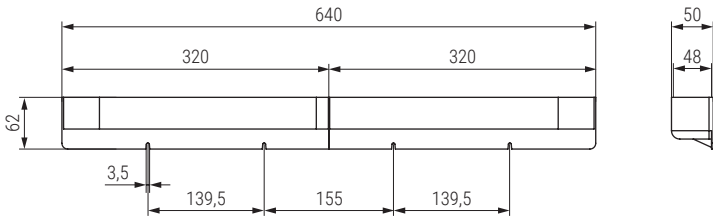

FUNDA Set protector bisagra canapé

NUEVO EN CATALOGO

ACTUALIZADO EL DIA 30/01/2026

- Un set igual a dos protectores. Tornillo incluidos.
- One set equals two protectors. Screws included.

Código Code	Material	Acabado Finish	
45.2	plástico/plastic	negro/black	1/10 set