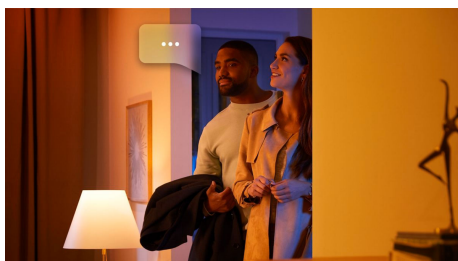

Controla las luces con la voz*

Philips Hue funciona con Amazon Alexa y el Asistente de Google en combinación con un dispositivo Google Nest o Amazon Echo compatible. Con comandos de voz simples se pueden controlar varias luces en una habitación o solo una lámpara.