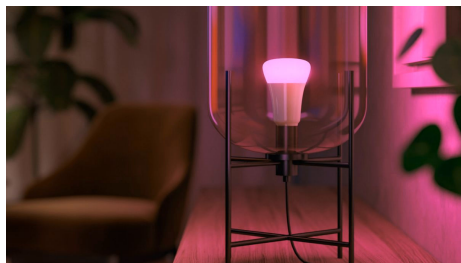

Luz cómoda y colorida

Con un brillo comparable al de una bombilla de 60 W, estas bombillas proporcionan un nivel suficiente de luz blanca y de color lo bastante brillante para leer en el sofá, escuchar música o simplemente relajarse en el dormitorio.

Especificaciones

Dimensiones de la bombilla

- Dimensiones (AnxAlxF): 60x110

Duración

- Número de ciclos de apagado y encendido: 50.000
- Vida útil nominal: 25.000

Medio ambiente

- Humedad de funcionamiento: 5% <H<95% (sin condensación)
- Temperatura de funcionamiento: -20 °C a 45 °C

Características/accesorios adicionales incluidos

- Regulable con aplicación Hue e interruptor: Sí

Garantía

- 2 años: Sí

Características de la luz

- Índice de reproducción cromática (IRC): ≥80
- Temperatura del color: 2000-6500 K

Información del embalaje

- EAN: 8719514328389

Consumo de energía

- Consumo de energía en modo de espera: 0,5
- Etiqueta de eficiencia energética (EEL): F
- Consumo de energía: 9

Dimensiones y peso del producto

- Altura global: 110 mm

Servicio

- Garantía: 2 años

Especificaciones técnicas

- Flujo luminoso a 4000 K: 806 lm
- Diámetro: 60 mm
- Peso: 72
- Tecnología de la bombilla: LED
- Casquillo: E27
- Número de registro EPREL: 1522885

La bombilla

- Ajuste de control de referencia*: 4000K; via Hue app scene "Cool bright"
- Formato: A60
- Tensión de entrada: 220V-240V
- Emisión de luz: Luz blanca y de color
- Flujo luminoso: 806 lm a 4000 K
- Factor de potencia: 0.8
- Actualizable por software: Sí
- Encendido: Emisión de luz al 100% al instante

Contenido de la caja

- Bombillas hue: 3