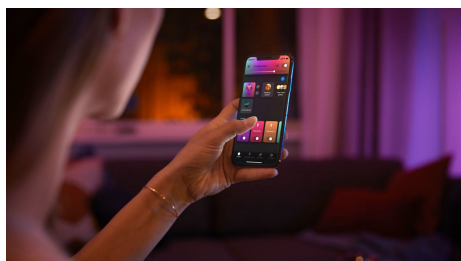

8719514328389

Iluminación inteligente y sencilla

Con estas tres bombillas LED inteligentes E27, adecuadas para casi todas las luminarias, puedes llevar la luz inteligente a cualquier lugar de tu hogar y crear ambiente al instante con millones de tonalidades de luz blanca y de colores.

Easy smart lighting

- Controla hasta 10 luces a la vez con la aplicación Bluetooth
- Controla las luces con la voz*
- Crea una experiencia personalizada con luces inteligentes coloridas
- Define el ambiente adecuado con luz blanca cálida a luz blanca fría
- Consigue recetas de luz perfectas para tus actividades diarias
- Disfruta de toda la gama de características de iluminación inteligente con el Hue Bridge
- Luz cómoda y colorida

Destacados

Controla hasta 10 luces a la vez con la aplicación Bluetooth

Con la aplicación Bluetooth, puedes controlar tus luces inteligentes Hue en una sola habitación de tu hogar. Añade hasta 10 luces inteligentes y contrólalas todas con solo pulsar un botón en tu dispositivo móvil.