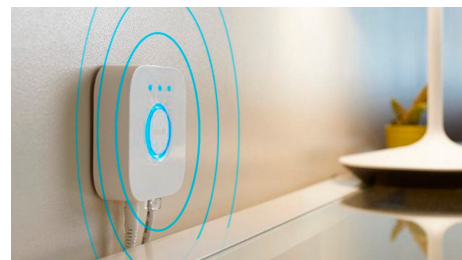

Disfruta de toda la gama de características de iluminación inteligente con el Hue Bridge

El Hue Bridge permite disfrutar de las características que hacen que la iluminación inteligente sea realmente inteligente: control fuera de casa, control por voz, iluminación automatizada y mucho más. Añade un Bridge a tu configuración para crear experiencias inmersivas, aprovechar una tecnología segura y fiable, entre otras cosas. El Hue Bridge es la clave para una iluminación inteligente, como nunca antes habías visto.