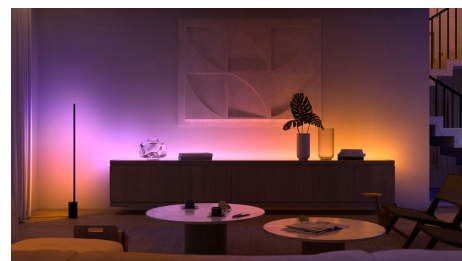

Easy smart lighting

- Controla hasta 10 luces a la vez con la aplicación Bluetooth
- Controla las luces con la voz*
- Crea una experiencia personalizada con luces inteligentes coloridas
- Define el ambiente adecuado con luz blanca cálida a luz blanca fría
- Consigue recetas de luz perfectas para tus actividades diarias
- Disfruta de toda la gama de características de iluminación inteligente con el Hue Bridge
- Luz cómoda y colorida

Destacados

Controla hasta 10 luces a la vez con la aplicación Bluetooth

Con la aplicación Bluetooth, puedes controlar tus luces inteligentes Hue en una sola habitación de tu hogar. Añade hasta 10 luces inteligentes y contrólalas todas con solo pulsar un botón en tu dispositivo móvil.

Crea una experiencia personalizada con luces inteligentes coloridas

Transforma tu hogar con más de 16 millones de colores, creando al instante el ambiente adecuado para cualquier evento. Con solo tocar un botón, puedes definir un ambiente festivo para una fiesta, transformar tu sala de estar en una sala de cine, mejorar tu decoración con notas de color y mucho más.