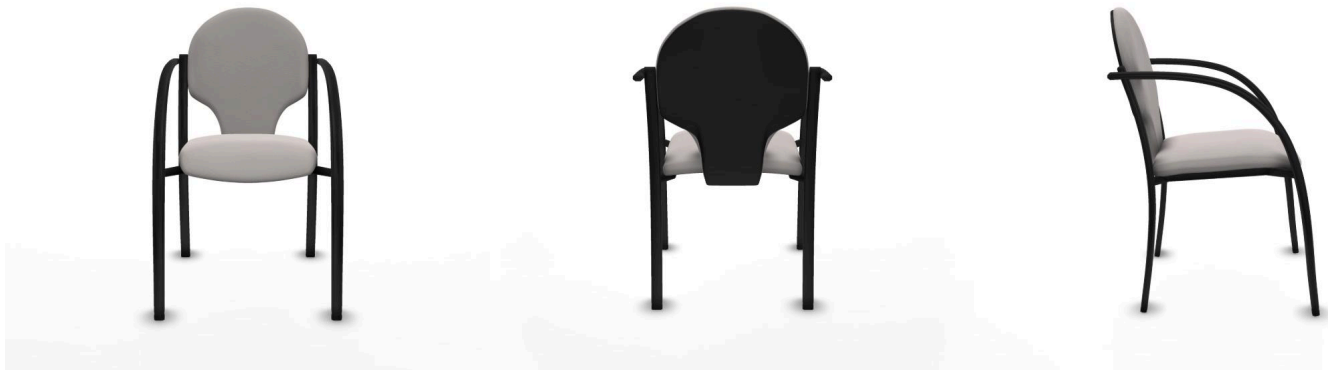

Modelo: Hellín

**Silla Escritorio Blanca Hellín con Brazos Fijos. Equipado con Espuma de Corte**

Código: **PACK220PTNES10**

**Descripción:**

Silla Hellín tapizada con Similpiel color Blanco. Brazos fijos

### DATOS TÉCNICOS

Horas de uso: Moderado 4-6 horas

Peso (Kg): 4

Acabado: Similpiel

Color: Blanco

Volumen caja (m3): 407400

Unidades por caja: 2

Peso max. soportado: 100 Kg