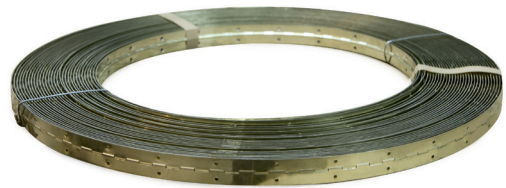

VERA SRP Bisagra plana  
Sofa hinge

ACTUALIZADO EL DÍA 06/02/2024

Código Code	A	B	Material	Acabado Finish	
851.42	25	25	acero/steel	latonado/brass	24
851.45	40	35	acero/steel	latonado/brass	24
851.61	40	35	acero/steel	níquel/nickel	24
851.62	50	40	acero/steel	níquel/nickel	24
851.63	60	40	acero/steel	níquel/nickel	24
851.64	70	50	acero/steel	níquel/nickel	24
851.101	40	35	acero/steel	zincado/zinc	24
9009.114	50	30	acero/steel	zincado/zinc	24
9009.115	60	35	acero/steel	zincado/zinc	24
851.104	60	40	acero/steel	zincado/zinc	24
9009.89	70	60	acero/steel	zincado/zinc	24
851.71	40	35	acero/steel	negro/black	24
851.72	50	40	acero/steel	negro/black	24
851.73	60	40	acero/steel	negro/black	24
851.74	70	50	acero/steel	negro/black	24

PIANO Bisagras en rollos de 5/25 metros  
Roll 5/25 meter sofa hingePIANO Bisagras en rollos de 5 y 25 metros  
Roll 5/25 meter sofa hinge

Código Code	A	Material	Acabado Finish	
491.5	25	acero/steel	níquel/nickel	5m.
491.6	32	acero/steel	níquel/nickel	5m.
491.7	40	acero/steel	níquel/nickel	5m.
491.16	32	acero/steel	níquel/nickel	25m.

Código Code	A	Material	Acabado Finish	
491.1	20	acero/steel	latonado/brass	5m.
491.2	28	acero/steel	latonado/brass	5m.
491.3	32	acero/steel	latonado/brass	5m.
491.4	40	acero/steel	latonado/brass	5m.
491.11	20	acero/steel	latonado/brass	25m.
491.12	28	acero/steel	latonado/brass	25m.
491.14	40	acero/steel	latonado/brass	25m.
491.19	20	acero/steel	negro/black	5m.
491.20	25	acero/steel	negro/black	5m.
491.21	32	acero/steel	negro/black	5m.
491.22	40	acero/steel	negro/black	5m.
491.23	20	acero/steel	negro/black	25m.
491.24	30	acero/steel	negro/black	25m.