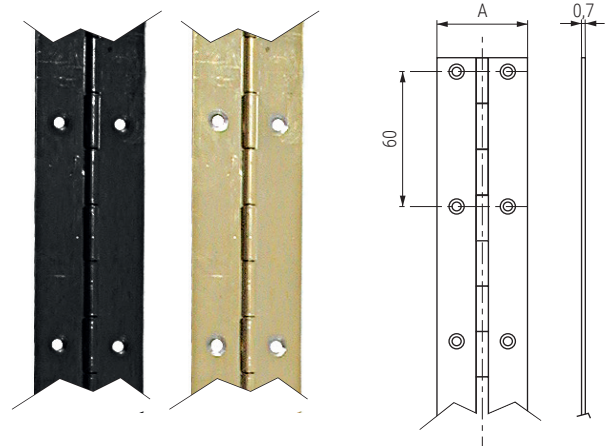

VERA SRP Bisagra plana  
Sofa hinge

ACTUALIZADO EL DÍA 06/02/2024

Código Code	A	B	Material	Acabado Finish	
851.42	25	25	acero/steel	latonado/brass	24
851.45	40	35	acero/steel	latonado/brass	24
851.61	40	35	acero/steel	níquel/nickel	24
851.62	50	40	acero/steel	níquel/nickel	24
851.63	60	40	acero/steel	níquel/nickel	24
851.64	70	50	acero/steel	níquel/nickel	24
851.101	40	35	acero/steel	zincado/zinc	24
9009.114	50	30	acero/steel	zincado/zinc	24
9009.115	60	35	acero/steel	zincado/zinc	24
851.104	60	40	acero/steel	zincado/zinc	24
9009.89	70	60	acero/steel	zincado/zinc	24
851.71	40	35	acero/steel	negro/black	24
851.72	50	40	acero/steel	negro/black	24
851.73	60	40	acero/steel	negro/black	24
851.74	70	50	acero/steel	negro/black	24

PIANO Bisagras en rollos de 5/25 metros  
Roll 5/25 meter sofa hingePIANO Bisagras en rollos de 5 y 25 metros  
Roll 5/25 meter sofa hinge

Código Code	A	Material	Acabado Finish	
491.5	25	acero/steel	níquel/nickel	5m.
491.6	32	acero/steel	níquel/nickel	5m.
491.7	40	acero/steel	níquel/nickel	5m.
491.16	32	acero/steel	níquel/nickel	25m.

Código Code	A	Material	Acabado Finish	
491.1	20	acero/steel	latonado/brass	5m.
491.2	28	acero/steel	latonado/brass	5m.
491.3	32	acero/steel	latonado/brass	5m.
491.4	40	acero/steel	latonado/brass	5m.
491.11	20	acero/steel	latonado/brass	25m.
491.12	28	acero/steel	latonado/brass	25m.
491.14	40	acero/steel	latonado/brass	25m.
491.19	20	acero/steel	negro/black	5m.
491.20	25	acero/steel	negro/black	5m.
491.21	32	acero/steel	negro/black	5m.
491.22	40	acero/steel	negro/black	5m.
491.23	20	acero/steel	negro/black	25m.
491.24	30	acero/steel	negro/black	25m.