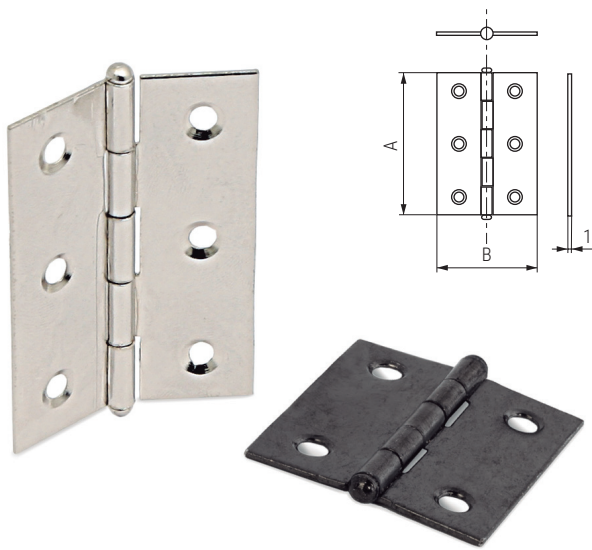

VERA SRP Bisagra plana  
Sofa hinge

ACTUALIZADO EL DÍA 06/02/2024

Código Code	A	B	Material	Acabado Finish	
851.42	25	25	acero/steel	latonado/brass	24
851.45	40	35	acero/steel	latonado/brass	24
851.61	40	35	acero/steel	níquel/nickel	24
851.62	50	40	acero/steel	níquel/nickel	24
851.63	60	40	acero/steel	níquel/nickel	24
851.64	70	50	acero/steel	níquel/nickel	24
851.101	40	35	acero/steel	zincado/zinc	24
9009.114	50	30	acero/steel	zincado/zinc	24
9009.115	60	35	acero/steel	zincado/zinc	24
851.104	60	40	acero/steel	zincado/zinc	24
9009.89	70	60	acero/steel	zincado/zinc	24
851.71	40	35	acero/steel	negro/black	24
851.72	50	40	acero/steel	negro/black	24
851.73	60	40	acero/steel	negro/black	24
851.74	70	50	acero/steel	negro/black	24

PIANO Bisagras en rollos de 5/25 metros  
Roll 5/25 meter sofa hingePIANO Bisagras en rollos de 5 y 25 metros  
Roll 5/25 meter sofa hinge

Código Code	A	Material	Acabado Finish	
491.5	25	acero/steel	níquel/nickel	5m.
491.6	32	acero/steel	níquel/nickel	5m.
491.7	40	acero/steel	níquel/nickel	5m.
491.16	32	acero/steel	níquel/nickel	25m.

Código Code	A	Material	Acabado Finish	
491.1	20	acero/steel	latonado/brass	5m.
491.2	28	acero/steel	latonado/brass	5m.
491.3	32	acero/steel	latonado/brass	5m.
491.4	40	acero/steel	latonado/brass	5m.
491.11	20	acero/steel	latonado/brass	25m.
491.12	28	acero/steel	latonado/brass	25m.
491.14	40	acero/steel	latonado/brass	25m.
491.19	20	acero/steel	negro/black	5m.
491.20	25	acero/steel	negro/black	5m.
491.21	32	acero/steel	negro/black	5m.
491.22	40	acero/steel	negro/black	5m.
491.23	20	acero/steel	negro/black	25m.
491.24	30	acero/steel	negro/black	25m.