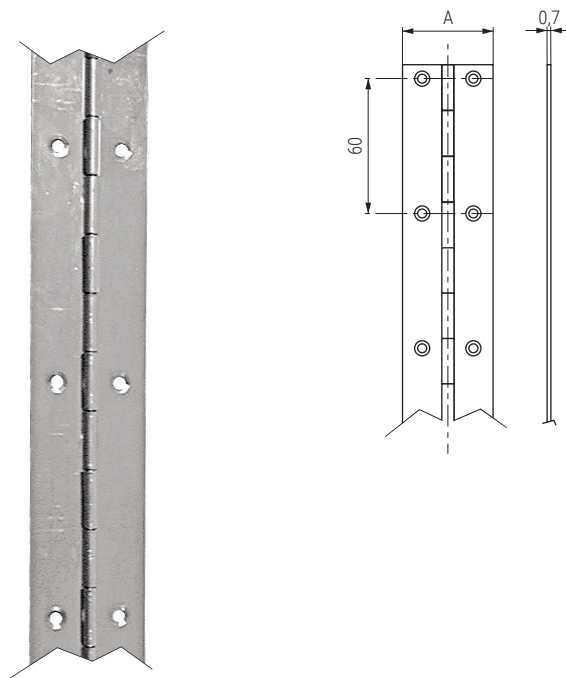

VERA SRP Bisagra plana  
Sofa hinge

ACTUALIZADO EL DÍA 06/02/2024

Código Code	A	B	Material	Acabado Finish	
851.42	25	25	acero/steel	latonado/brass	24
851.45	40	35	acero/steel	latonado/brass	24
851.61	40	35	acero/steel	níquel/nickel	24
851.62	50	40	acero/steel	níquel/nickel	24
851.63	60	40	acero/steel	níquel/nickel	24
851.64	70	50	acero/steel	níquel/nickel	24
851.101	40	35	acero/steel	zincado/zinc	24
9009.114	50	30	acero/steel	zincado/zinc	24
9009.115	60	35	acero/steel	zincado/zinc	24
851.104	60	40	acero/steel	zincado/zinc	24
9009.89	70	60	acero/steel	zincado/zinc	24
851.71	40	35	acero/steel	negro/black	24
851.72	50	40	acero/steel	negro/black	24
851.73	60	40	acero/steel	negro/black	24
851.74	70	50	acero/steel	negro/black	24

PIANO Bisagras en rollos de 5/25 metros  
Roll 5/25 meter sofa hingePIANO Bisagras en rollos de 5 y 25 metros  
Roll 5/25 meter sofa hinge

Código Code	A	Material	Acabado Finish	
491.5	25	acero/steel	níquel/nickel	5m.
491.6	32	acero/steel	níquel/nickel	5m.
491.7	40	acero/steel	níquel/nickel	5m.
491.16	32	acero/steel	níquel/nickel	25m.

Código Code	A	Material	Acabado Finish	
491.1	20	acero/steel	latonado/brass	5m.
491.2	28	acero/steel	latonado/brass	5m.
491.3	32	acero/steel	latonado/brass	5m.
491.4	40	acero/steel	latonado/brass	5m.
491.11	20	acero/steel	latonado/brass	25m.
491.12	28	acero/steel	latonado/brass	25m.
491.14	40	acero/steel	latonado/brass	25m.
491.19	20	acero/steel	negro/black	5m.
491.20	25	acero/steel	negro/black	5m.
491.21	32	acero/steel	negro/black	5m.
491.22	40	acero/steel	negro/black	5m.
491.23	20	acero/steel	negro/black	25m.
491.24	30	acero/steel	negro/black	25m.