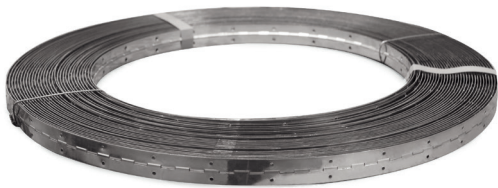

VERA SRP Bisagra plana  
Sofa hinge

ACTUALIZADO EL DÍA 06/02/2024

Código Code	A	B	Material	Acabado Finish	
851.42	25	25	acero/steel	latonado/brass	24
851.45	40	35	acero/steel	latonado/brass	24
851.61	40	35	acero/steel	níquel/nickel	24
851.62	50	40	acero/steel	níquel/nickel	24
851.63	60	40	acero/steel	níquel/nickel	24
851.64	70	50	acero/steel	níquel/nickel	24
851.101	40	35	acero/steel	zincado/zinc	24
9009.114	50	30	acero/steel	zincado/zinc	24
9009.115	60	35	acero/steel	zincado/zinc	24
851.104	60	40	acero/steel	zincado/zinc	24
9009.89	70	60	acero/steel	zincado/zinc	24
851.71	40	35	acero/steel	negro/black	24
851.72	50	40	acero/steel	negro/black	24
851.73	60	40	acero/steel	negro/black	24
851.74	70	50	acero/steel	negro/black	24

PIANO Bisagras en rollos de 5/25 metros  
Roll 5/25 meter sofa hingePIANO Bisagras en rollos de 5 y 25 metros  
Roll 5/25 meter sofa hinge

Código Code	A	Material	Acabado Finish	
491.5	25	acero/steel	níquel/nickel	5m.
491.6	32	acero/steel	níquel/nickel	5m.
491.7	40	acero/steel	níquel/nickel	5m.
491.16	32	acero/steel	níquel/nickel	25m.

Código Code	A	Material	Acabado Finish	
491.1	20	acero/steel	latonado/brass	5m.
491.2	28	acero/steel	latonado/brass	5m.
491.3	32	acero/steel	latonado/brass	5m.
491.4	40	acero/steel	latonado/brass	5m.
491.11	20	acero/steel	latonado/brass	25m.
491.12	28	acero/steel	latonado/brass	25m.
491.14	40	acero/steel	latonado/brass	25m.
491.19	20	acero/steel	negro/black	5m.
491.20	25	acero/steel	negro/black	5m.
491.21	32	acero/steel	negro/black	5m.
491.22	40	acero/steel	negro/black	5m.
491.23	20	acero/steel	negro/black	25m.
491.24	30	acero/steel	negro/black	25m.