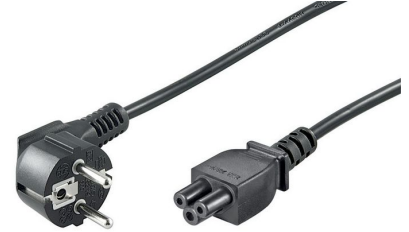

MPN: PE0108100

Cable de Alimentación Schuko Acodado - C5, 10m

Los cables de conexión Schuko (CEE 7/7) están aprobados para países europeos como Alemania, Francia, Austria y muchos otros. Este cable de alimentación con conector IEC-60320-C5, también conocido como "Mickey Mouse", te permite conectar tu portátil o fuente de alimentación a una fuente de energía.

- Aprobado para todos los países europeos

Especificaciones

Features	Color producto	Black
	Conector 1	Schuko Power Type E/F
	Conector 1 género	Male
	Conector 2	C5 coupler
	Conector 2 género	Female
	Conformidad RoHS	Yes
	Factor forma conector 1	Straight
	Factor forma conector 2	Straight
	Longitud del cable	10 m
	Material conductor	Copper
	Material cubierta	Polyvinyl chloride (PVC)
	Número de núcleos de cable	3
	Tamaño del núcleo	0,75 mm ²
	Tipo de cable	H05-VV-F3G
Power	Corriente de entrada	2.5 A
	Corriente máxima	2,5 A
	Voltaje de entrada	250 V
Vendor information	Brand Name	MicroConnect
	Warranty	25 Año/s

Otros productos de esta serie

Longitud del cable	
0,5	PE010805
1,0	PE010810
1,2	PE010812
1,8	PE010818
3,0	PE010830
5,0	PE010850
10,0	PE0108100
15,0	PE0108150