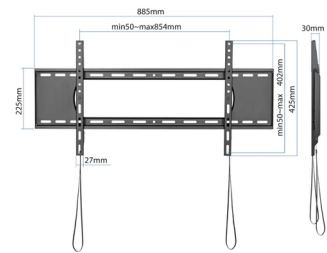

### Un soporte fijo XXL muy robusto

Un señor soporte fijo de pared para un señor TV de máximo 80 kg con VESA máximo de 800x400. Este soporte está especialmente indicado para tamaños de grandísimo formato y peso elevado.

Montaje		Diseño	
Capacidad máxima de peso *	80 kg	Color del producto *	Negro
Tamaño mínimo de pantalla	109,2 cm (43")	<b>Detalles técnicos</b>	
Número de pantallas soportadas *	1	Instalación simplificada	✓
Tamaño máximo de pantalla *	2,29 m (90")	Certificados de conformidad	RoHS
Compatibilidad con interfaz de montaje (min) *	50 x 50 mm	<b>Contenido del embalaje</b>	
Compatibilidad con interfaz de montaje (max) *	800 x 400 mm	Manual de usuario	✓
	50 x 50,75 x 75,100 x 100,100 x 150,100 x 200,150 x 100,150 x 150,200 x 100,200 x 200,200 x 300,200 x 400,300 x 200,300 x 400,300 x 300,400 x 200,400 x 400,400 x 300,600 x 200,600 x 300,600 x 400,700 x 400,800 x 400	Kit de montaje	✓
Interfaz de panel de montaje		<b>Empaquetado</b>	
		Ancho del paquete	232 mm
		Profundidad del paquete	912 mm
		Altura del paquete	40 mm
		Peso del paquete	3,34 kg
Tipo de montaje *	Pared	<b>Ergonomía</b>	
Distancia a la pared (max)	3 cm		