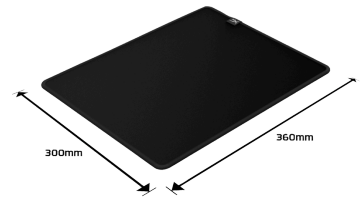

### Base de goma antideslizante y relleno para una gran comodidad

La goma con relieve debajo se adhiere con firmeza a la superficie para evitar que la almohadilla se mueva durante el juego. Juega cómodamente sobre la superficie de tejido suave con relleno de espuma.

### Superficie de tejido denso confeccionado para una mayor precisión

Consigue que el ratón se deslice de forma suave y uniforme gracias a esta superficie de precisión. Esta alfombrilla se ha diseñado para que sea resistente, enrollable y portátil.

### Variedad de opciones de tamaño

La almohadilla de ratón Pulsefire está disponible en tamaño M, L, XL y XXL para garantizar que se adapte a la mayoría de las mesas de escritorio y los requisitos de espacio.

Nombres del producto	Nombre del producto: HyperX Pulsefire Mat - Alfombrilla de ratón gaming - Tela (M)
Números de producto	Número del producto: 4Z7X3AA
Apariencia	Material del producto: Tela, goma; Color principal del producto: Negro; Tamaño: H; Superficie: Tela
Dimensiones	Anchura (métrico): 360 mm ; Longitud (métrico): 300 mm; Grosor (métrico): 3 mm
Disp. entrada y multimedia	Material: Tela, goma
Dimensiones del producto	Métrico: 19,5 x 15 x 9,5 cm
Dimensiones del embalaje	Métrico: 11,4 x 20,5 x 23,3 cm
Peso	Métrico: 220 g + 15 g
Dimensiones de la caja principal	Métrico: 595 x 365 x 305 mm
Peso de la caja principal	Métrico: 15 kg
Cantidad de cajas principales	50
Cajas de cartón por pallet	20 (por aire); 30 (por mar)
Productos por palé	1000 (por aire); 1500 (por mar)
Cantidad mínima para pedidos	Cantidad mínima de pedido: 50; Cantidad óptima: 1500
Contenido de la caja	Alfombrilla de ratón
Garantía del fabricante	2 años