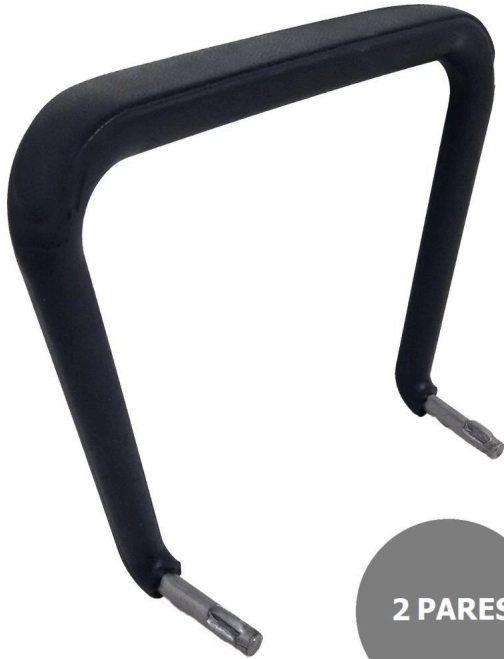

Modelo: Brazos

**Kit de 2 parejas de brazos fijos para Silla
confidentes**

Código: KIT2JB6

2 PARES

X 2

Descripción:

NOWY STYL - Sillería de Oficina Brazos Fijo/Sin Mecanismo, Sin Cabecero, Ideal para Espacios de Trabajo, Comodidad y Estilo en Componentes de Oficina

ESPECIFICACIONES

COMPONENTES

Base: No aplica

Gas: No aplica

Ruedas: No aplica

ESTRUCTURA

Estructura: No aplica

DATOS TÉCNICOS

Horas de uso: No aplica

Peso (Kg): 1

Acabado: PVC

Color: Negro

Volumen caja (m3): 0,02

Unidades por caja: 2

Peso max. soportado: 100 Kg

Certificados UNE: