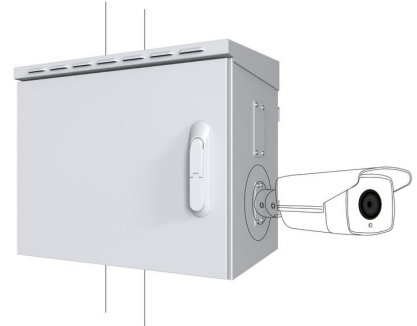

Características

La estructura de doble pared y las juntas en las puertas y la tapa superior proporcionan máxima protección contra el clima y el polvo para los dispositivos activos dentro del gabinete, creando una capa de aislamiento entre las paredes internas y externas.

Se proporciona un módulo de ventilación con 2 ventiladores y un termostato para asegurar que los dispositivos dentro del gabinete se enfríen adecuadamente. El módulo cuenta con un filtro de ventilación reemplazable dentro del gabinete que previene la entrada de polvo y agua sin comprometer el flujo de aire suficiente.

Se proporcionan rieles DIN para los dispositivos y equipos eléctricos que se utilizarán dentro del gabinete.

La tapa superior con bisagras te permite abrirla fácilmente desde dentro del gabinete, para que puedas acceder a los módulos de ventilación y otros componentes sin complicaciones.

Fácil instalación

La instalación en poste te permite fijar el gabinete al poste fácilmente mediante su aparato de conexión especialmente diseñado. No necesitas herramientas o habilidades especiales para instalar este producto.

1. Puerta de acero
2. Acero galvanizado
3. RAL7035
4. Soportes de montaje en poste incluidos

- Soportes de montaje en poste incluidos
- 2 rieles de montaje incluidos
- 3 rieles DIN incluidos
- 5 anillos en D incluidos
- Ventilador de 2 vías con termostato y filtro IP
- 1 interruptor de puerta incluido

Especificaciones

Features		
Capacidad rack		0U
Cerradura con llave		Yes
Cerradura con llave de la puerta delantera		Yes