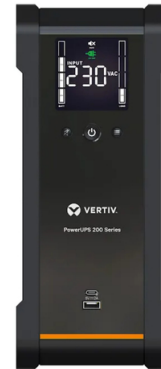

Vertiv PSA6-1000IT-SCH sistema de alimentación ininterrumpida (UPS) Línea interactiva 1 kVA 625 W 4 salidas AC

Marca : Vertiv

Código del producto: PSA6-1000IT-SCH

Nombre del producto : PSA6-1000IT-SCH

Vertiv PSA6-1000IT-SCH. Topología UPS: Línea interactiva, Capacidad de potencia de salida (VA): 1 kVA, Potencia de salida: 625 W. Conector: C14 acoplador, Cantidad de salidas AC: 4 salidas AC. Tecnología de batería: Sealed Lead Acid (VRLA), Tiempo típico de respaldo a carga completa: 2 min, Tiempo típico de respaldo a media carga: 11 min. Factor de forma: Torre, Color del producto: Negro, Longitud de cable: 1,8 m. Certificados de conformidad: CB, CE, EAC, RCM, REACH, RoHS, UKCA, WEEE

Características		Batería	
Topología UPS *	Línea interactiva	Tiempo típico de respaldo a media carga	11 min
Capacidad de potencia de salida (VA) *	1 kVA	Diseño	
Potencia de salida *	625 W	Factor de forma *	Torre
Forma de onda *	Seno	Longitud de cable	1,8 m
Voltaje de entrada de operación (min) *	140 V	Color del producto *	Negro
Voltaje de entrada de operación (max) *	290 V	Tipo de visualizador	LCD
Frecuencia de entrada *	50/60 Hz	Condiciones ambientales	
Voltaje de operación de salida (min)	195 V	Intervalo de temperatura operativa	0 - 40 °C
Voltaje de operación de salida (max)	255 V	Intervalo de temperatura de almacenaje	-20 - 40 °C
Frecuencia de salida	50/60 Hz	Intervalo de humedad relativa para funcionamiento	0 - 90%
Índice de aumento de energía	600 J	Altitud de funcionamiento	0 - 3000 m
Eficiencia	95%	Altitud no operativa	0 - 3000 m
Protección de sobrecarga	✓	Aprobaciones reguladoras	
Funciones de protección de poder	Sobreintensidad, Sobrecarga, Sobrecarga, Cortocircuito	Certificados de conformidad	CB, CE, EAC, RCM, REACH, RoHS, UKCA, WEEE
Puertos e Interfaces		Peso y dimensiones	
Conector	C14 acoplador	Ancho	120 mm
Cantidad de salidas AC	4 salidas AC	Profundidad	430 mm
Batería		Altura	290 mm
Tecnología de batería	Sealed Lead Acid (VRLA)	Peso	9,8 kg