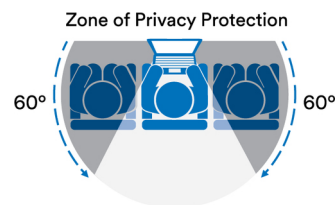

Filtro privacidad Bright Screen 16 pulg portátil full screen, 16:10, BP160W1E

3M Filtro privacidad Bright Screen 16 pulg portátil full screen, 16:10, BP160W1E:

Descubra el filtro de privacidad revolucionario que protege sus datos en pantalla de forma tan impecable que apenas notará que está ahí... pero los hackers visuales a su alrededor sí. Conozca el filtro de privacidad 3M™ Bright Screen. Fácil de aplicar, fácil de usar, fácil de olvidar. Solo de 3M, los expertos en privacidad de pantallas.

Diseño		Peso y dimensiones	
Tamaño máximo de pantalla *	40,6 cm (16")	Ancho	351 mm
Adecuado para *	Portátil	Altura	231 mm
Tipo *	Filtro de privacidad para pantallas sin marco	Peso	270 g
Tamaño de pantalla alto x ancho	351 x 231 mm	Empaquetado	
Diagonal de pantalla	40,6 cm	Ancho del paquete	387 mm
Reversibilidad	De mate a brillo	Profundidad del paquete	254 mm
Características		Altura del paquete	4 mm
Filtros de privacidad de pantalla *	Antideslumbrante	Peso del paquete	152 g
Tipos de pantalla admitidos *	LCD	Otras características	
Relación de aspecto	16:10	Periodo de garantía	1 año(s)
Fácil de limpiar	✓	Certificados de conformidad	Ley de Acuerdos Comerciales (TAA, Trade Agreements Act)
Acabado de la superficie	Brillo/mate	Datos logísticos	
País de origen	Estados Unidos	Altura neta del palé	133 cm
De fácil aplicación	✓	Profundidad neta del palé	121,9 cm
Orientación de los filtros de privacidad	Paisaje	Anchura neta del palé	106,7 cm
Compatible con pantalla táctil	✓	Peso neto del palé	364,7 kg
Tipo de instalación	Fijación mediante sistema de bisagras + Tira de montaje	Peso del palé	745,3 kg
Fácil de retirar	✓	Anchura de la caja de envío	26,5 cm
Filtro de luz azul	✓	Longitud del contenedor de envío	39,9 cm
		Altura de la caja de envío	3 cm
		Peso de la caja de envío	1,52 kg
		Peso neto del envase de envío	760 g
		Caja de envío GTIN (EAN/UPC)	51144065905