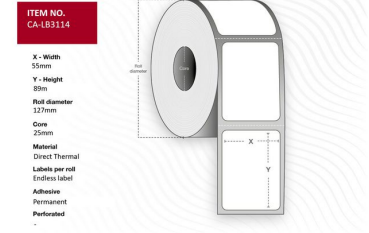

MPN: CA-LB3114

## Etiqueta 55, Núcleo 25. Impresión térmica. Termo superior. Permanente. Etiqueta continua. 12 rollos por caja.

Capture ofrece una gama completa de etiquetas térmicas en varios tamaños y tipos de papel. Para solicitudes especiales, por favor contacte a su oficina de ventas local.

## Especificaciones

Features	Formato	Roll
	Perforado	No
	Tecnología de impresión	Direct thermal
	Tipo de adhesivo	Permanent
Packaging content	Rollos por paquete	12
Vendor information	Brand Name	Capture
Weight & dimensions	Altura de la etiqueta	8,9 cm
	Ancho de la etiqueta	5,5 cm
	Diámetro del núcleo	2,5 cm
	Diámetro máximo del rollo	12,7 cm