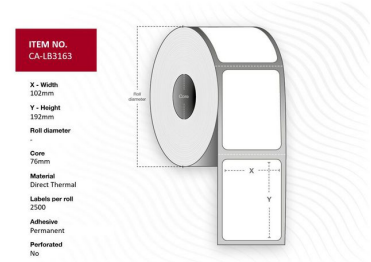

MPN: CA-LB3163

Etiqueta 102 x 192mm Blanca, Térmica Directa, Núcleo de 76mm, Permanente, Sin perforación, 2500 etiquetas por rollo, 1 rollo por caja.

Capture ofrece una gama completa de cintas de etiquetas en varios tipos de papel. Para solicitudes especiales, por favor contacte a su oficina de ventas local.

Especificaciones

Features	Color producto	White
	Formato	Roll
	Perforado	No
	Tecnología de impresión	Direct thermal
	Tipo de adhesivo	Permanent
Other features	Cantidad por caja	2500 pieza(s)
	Características técnicas	Roll
Packaging content	Etiquetas por paquete	2500 pieza(s)
	Etiquetas por rollo	2500 pieza(s)
	Rollos por paquete	1
Vendor information	Brand Name	Capture
Weight & dimensions	Altura de la etiqueta	19,2 cm
	Ancho de la etiqueta	10,2 cm
	Diámetro del núcleo	7,6 cm
	Diámetro máximo del rollo	28,6 cm