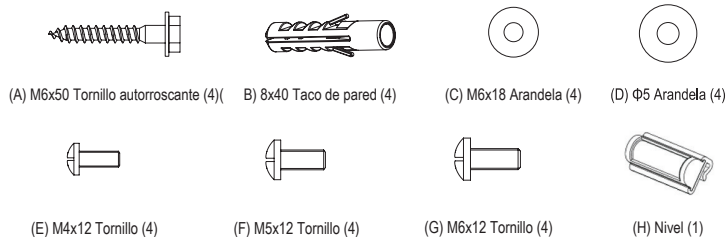

EAN del producto

- 8435099523598

Peso (incluido embalaje)

- 650 g. approx.

EAN caja

- 18435099523595

Código del producto

- appST09

Uds por caja

- 20 unidades por caja