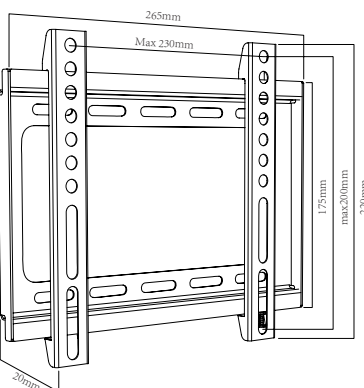

EAN del producto

- 8435099523598

Peso (incluido embalaje)

- 650 g. approx.

EAN caja

- 18435099523595

Código del producto

- appST09

Uds por caja

- 20 unidades por caja