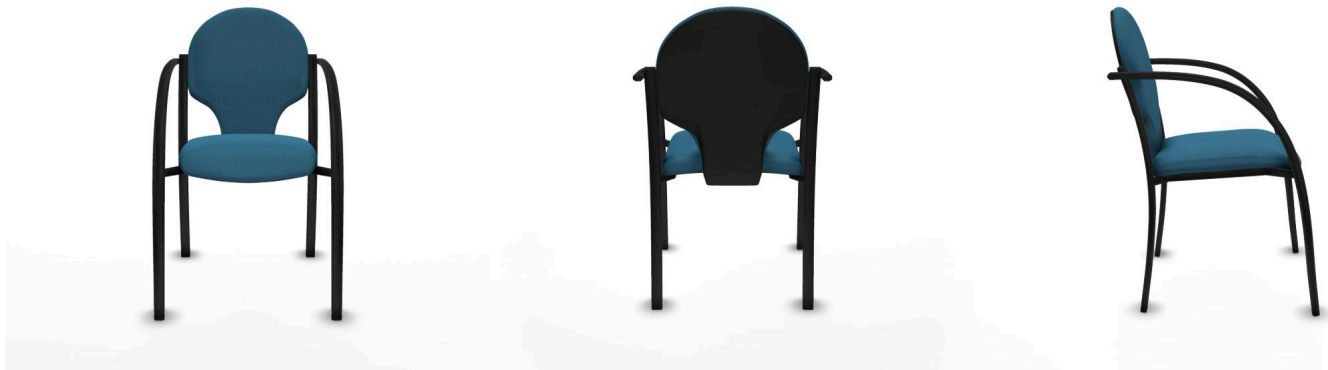

Modelo: Hellín

**Silla Salón de Actos Hellín con Brazos Fijos.  
Equipado con Espuma de Corte**

Código: PACK220PTNEB429

**Descripción:**

Silla Hellín tapizada con Tela color Verde petróleo. Brazos fijos

### DATOS TÉCNICOS

Horas de uso: Moderado 4-6 horas

Peso (Kg): 4

Acabado: Tela

Color: Verde petróleo

Volumen caja (m3): 407400

Unidades por caja: 2

Peso max. soportado: 100 Kg