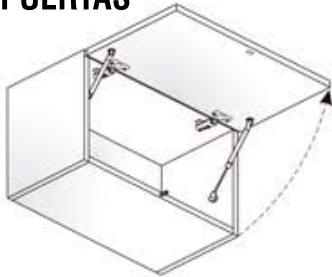

K PUSH TECH

VIDEO INSTALACIÓN

APERTURA DE PUERTAS

Tenga en cuenta que todas las especificaciones técnicas están basadas en montajes realizados con artículos de Italiana Ferramenta.

Aplicación con bisagra Kimana

Aplicación con bisagra sin muelle

Aplicación con bisagra con muelle

CIERRE DE PUERTAS

Tenga en cuenta que todas las especificaciones técnicas están basadas en montajes realizados con artículos de Italiana Ferramenta.

Aplicación con bisagra sin muelle

PUNTOS SUGERIDOS PARA INSTALACIÓN

● = K PUSH TECH puntos sugeridos ● = Área de activación de K PUSH TECH

Armarios bajos y armarios superiores con puertas batientes

Armarios altos con puertas batientes