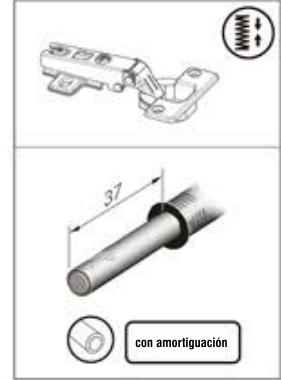

K PUSH TECH

VIDEO INSTALACIÓN

APERTURA DE PUERTAS

Tenga en cuenta que todas las especificaciones técnicas están basadas en montajes realizados con artículos de Italiana Ferramenta.

Aplicación con bisagra Kimana

Aplicación con bisagra sin muelle

Aplicación con bisagra con muelle

CIERRE DE PUERTAS

Tenga en cuenta que todas las especificaciones técnicas están basadas en montajes realizados con artículos de Italiana Ferramenta.