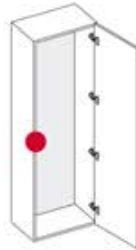

K PUSH TECH

VIDEO INSTALACIÓN

APERTURA DE PUERTAS

Tenga en cuenta que todas las especificaciones técnicas están basadas en montajes realizados con artículos de Italiana Ferramenta.

Aplicación con bisagra Kimana

Aplicación con bisagra sin muelle

Aplicación con bisagra con muelle

CIERRE DE PUERTAS

Tenga en cuenta que todas las especificaciones técnicas están basadas en montajes realizados con artículos de Italiana Ferramenta.

Aplicación con bisagra sin muelle

PUNTOS SUGERIDOS PARA INSTALACIÓN

● = K PUSH TECH puntos sugeridos ● = Área de activación de K PUSH TECH

Armarios bajos y armarios superiores con puertas batientes

Armarios altos con puertas batientes

Armarios bajos y superiores con puertas abatibles