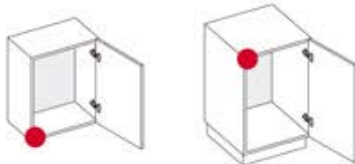

K PUSH TECH

VIDEO INSTALACIÓN

APERTURA DE PUERTAS

Tenga en cuenta que todas las especificaciones técnicas están basadas en montajes realizados con artículos de Italiana Ferramenta.

Aplicación con bisagra Kimana

Aplicación con bisagra sin muelle

Aplicación con bisagra con muelle

CIERRE DE PUERTAS

Tenga en cuenta que todas las especificaciones técnicas están basadas en montajes realizados con artículos de Italiana Ferramenta.

Aplicación con bisagra sin muelle

PUNTOS SUGERIDOS PARA INSTALACIÓN

● = K PUSH TECH puntos sugeridos ● = Área de activación de K PUSH TECH

Armarios bajos y armarios superiores con puertas batientes

Armarios altos con puertas batientes