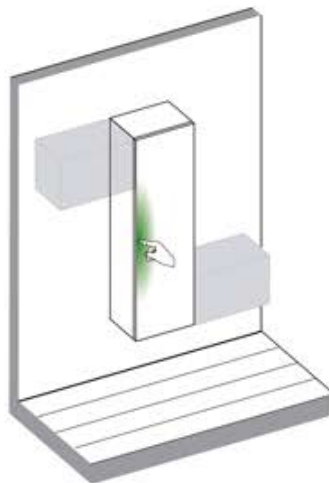

K PUSH TECH

VIDEO INSTALACIÓN

APERTURA DE PUERTAS

Tenga en cuenta que todas las especificaciones técnicas están basadas en montajes realizados con artículos de Italiana Ferramenta.

Aplicación con bisagra Kimana

Aplicación con bisagra sin muelle

Aplicación con bisagra con muelle

CIERRE DE PUERTAS

Tenga en cuenta que todas las especificaciones técnicas están basadas en montajes realizados con artículos de Italiana Ferramenta.

Aplicación con bisagra sin muelle

PUNTOS SUGERIDOS PARA INSTALACIÓN

● = K PUSH TECH puntos sugeridos ● = Área de activación de K PUSH TECH

Armarios bajos y armarios superiores con puertas batientes

Armarios altos con puertas batientes

Armarios bajos y superiores con puertas abatibles