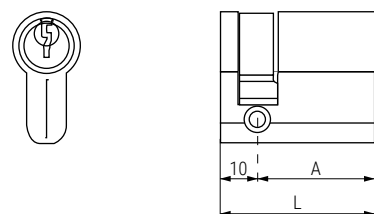

### BOMBILLOS TE5 Cilindros perfil europeo standard

Standard european profile cylinders

EUROPEO DOBLE TE5  
EUROPEAN DOUBLE TE5

EUROPEO MEDIO TE5  
EUROPEAN HALF TE5

EUROPEO BOTÓN TE5  
EUROPEAN BUTTON TE5

El TE5 es un cilindro de llave de secreta y cinco pistones, de la gama básica de cilindros de TESA. Se caracteriza por una gran fiabilidad y robustez en el uso y es una solución adecuada para accesos comunes. Este cilindro ofrece una capacidad de amaestramiento adecuada para pequeñas y medianas instalaciones. Además dispone de una amplia gama de medidas y modelos, cubriendo así, la reposición de cilindros para cerraduras como la 2000, 56-125, etc. El cilindro TE5 de TESA se sirve con tres llaves de hierro níquelado y está certificado según la norma EN-1303.

The TE5 is a secret key cylinder with five pins, from TESA's basic range of cylinders. It is characterized by great reliability and robustness in use and is a suitable solution for common access points. This cylinder offers a suitable master keying capacity for small and medium-sized installations. Additionally, it has a wide range of sizes and models, thus covering the replacement of cylinders for locks such as the 2000, 56-125, etc. The TE5 cylinder from TESA comes with three nickel-plated iron keys and is certified according to the EN-1303 standard.