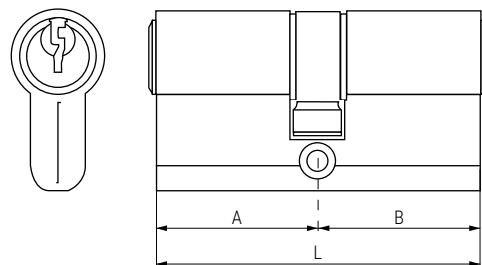

### BOMBILLOS TE5 Cilindros perfil europeo standard

Standard european profile cylinders

EUROPEO DOBLE TE5  
EUROPEAN DOUBLE TE5

EUROPEO MEDIO TE5  
EUROPEAN HALF TE5

EUROPEO BOTÓN TE5  
EUROPEAN BUTTON TE5

El TE5 es un cilindro de llave de secreta y cinco pistones, de la gama básica de cilindros de TESA. Se caracteriza por una gran fiabilidad y robustez en el uso y es una solución adecuada para accesos comunes. Este cilindro ofrece una capacidad de amaestramiento adecuada para pequeñas y medianas instalaciones. Además dispone de una amplia gama de medidas y modelos, cubriendo así, la reposición de cilindros para cerraduras como la 2000, 56-125, etc. El cilindro TE5 de TESA se sirve con tres llaves de hierro níquelado y está certificado según la norma EN-1303.

The TE5 is a secret key cylinder with five pins, from TESA's basic range of cylinders. It is characterized by great reliability and robustness in use and is a suitable solution for common access points. This cylinder offers a suitable master keying capacity for small and medium-sized installations. Additionally, it has a wide range of sizes and models, thus covering the replacement of cylinders for locks such as the 2000, 56-125, etc. The TE5 cylinder from TESA comes with three nickel-plated iron keys and is certified according to the EN-1303 standard.