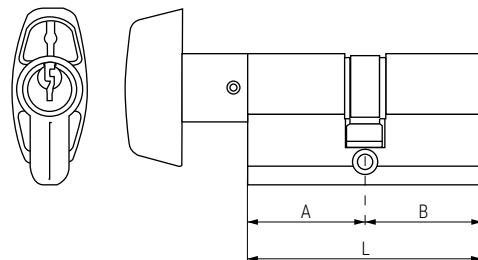

### BOMBILLOS TE5 Cilindros perfil europeo standard

Standard european profile cylinders

EUROPEO DOBLE TE5  
EUROPEAN DOUBLE TE5

EUROPEO MEDIO TE5  
EUROPEAN HALF TE5

EUROPEO BOTÓN TE5  
EUROPEAN BUTTON TE5

El TE5 es un cilindro de llave de secreta y cinco pistones, de la gama básica de cilindros de TESA. Se caracteriza por una gran fiabilidad y robustez en el uso y es una solución adecuada para accesos comunes. Este cilindro ofrece una capacidad de amaestramiento adecuada para pequeñas y medianas instalaciones. Además dispone de una amplia gama de medidas y modelos, cubriendo así, la reposición de cilindros para cerraduras como la 2000, 56-125, etc. El cilindro TE5 de TESA se sirve con tres llaves de hierro níquelado y está certificado según la norma EN-1303.

The TE5 is a secret key cylinder with five pins, from TESA's basic range of cylinders. It is characterized by great reliability and robustness in use and is a suitable solution for common access points. This cylinder offers a suitable master keying capacity for small and medium-sized installations. Additionally, it has a wide range of sizes and models, thus covering the replacement of cylinders for locks such as the 2000, 56-125, etc. The TE5 cylinder from TESA comes with three nickel-plated iron keys and is certified according to the EN-1303 standard.