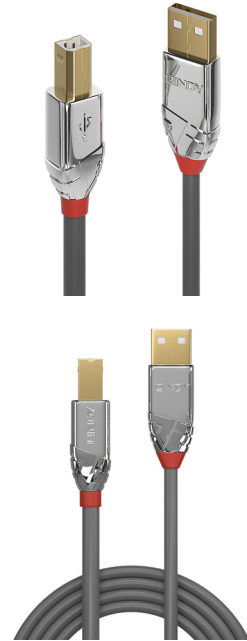

Lindy 36641 cable USB USB 2.0 1 m USB A USB B 0,48 Gbit/s Gris

Marca : Lindy

Código del producto: 36641

Nombre del producto : 36641

Lindy 36641. Longitud de cable: 1 m. Conector 1: USB A, Conector 2: USB B, Versión USB: USB 2.0, Tasa de transferencia (máx): 0,48 Gbit/s, Contactos del conector chapado: Oro, Color del producto: Gris

Características

Versión USB *	USB 2.0
Conector 1 *	USB A
Conector 2 *	USB B
Género del conector 1 *	Macho
Género del conector 2 *	Macho
Factor de forma de conector 1	Derecho
Factor de forma de conector 2	Derecho
AWG calibre del cable	20/24
Contactos del conector chapado	Oro
Material del forro del cable	ABS sintéticos, Cloruro de polivinilo (PVC)
Material del conductor	Cobre
Rango máximo de transferencia de datos	480 Mbit/s

Características

Tasa de transferencia (máx)	0,48 Gbit/s
Color del cable	Gris
Conectar y usar (Plug and Play)	✓
Color del producto *	Gris

Peso y dimensiones

Longitud de cable *	1 m
---------------------	-----