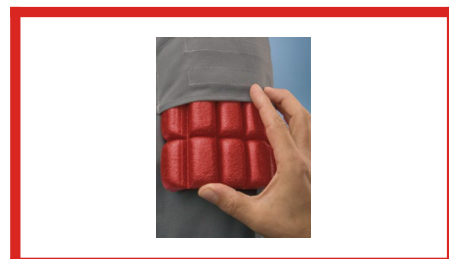

C463 - Protección acolchada MultiPAD (Ud.)

Imágenes del producto

Descripción corta

Protección integral para introducir en los pantalones. Fabricado en espuma de polietileno. La última sección es recortable.

Descripción

Protección integral para introducir en los pantalones. Fabricado en espuma de polietileno, extremadamente ligero. La última sección es recortable, para una talla más pequeña. Adaptable a multitud de pantalones y tamaños.