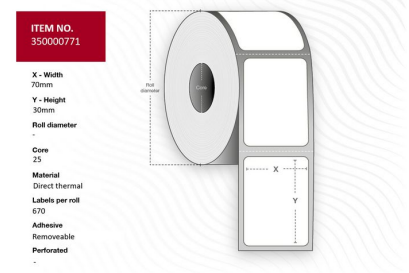

MPN: 35000771

**Etiqueta dividida 70 x 47 - Núcleo 25.  
Etiqueta de 2 piezas, blanca.  
Recubierta superior. Térmica directa.  
Removible. 670 etiquetas por rollo. 4  
rollos por caja. Marca negra.**

Esta etiqueta dividida contiene dos etiquetas de diferentes tamaños en el mismo rollo: 70 x 29 mm y 70 x 18 mm. Capture ofrece una gama completa de etiquetas térmicas en varios tamaños y tipos de papel. Para solicitudes especiales, por favor contacte a su oficina de ventas local.

## Especificaciones

<b>Features</b>	<b>Color producto</b>	White
	<b>Formato</b>	Roll
	<b>Número de filas</b>	2
	<b>Perforado</b>	No
	<b>Tecnología de impresión</b>	Direct thermal
	<b>Tipo de adhesivo</b>	Removable
<b>Other features</b>	<b>Cantidad por caja</b>	2680 pieza(s)
	<b>Características técnicas</b>	Black Mark
<b>Packaging content</b>	<b>Etiquetas por rollo</b>	670 pieza(s)
	<b>Rollos por paquete</b>	4
<b>Vendor information</b>	<b>Brand Name</b>	Capture
<b>Weight &amp; dimensions</b>	<b>Altura de la etiqueta</b>	4,7 cm
	<b>Ancho de la etiqueta</b>	7 cm
	<b>Diámetro del núcleo</b>	2,5 cm