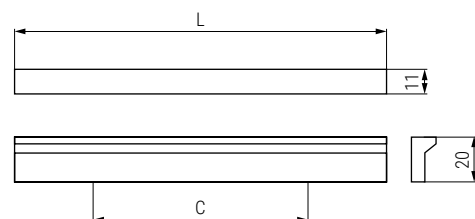

ANGLE

Código Code	C	L	
Anodizado mate Matte anodized			
991.581	32	45	1/25
991.582	64	90	1/25
991.583	96	120	1/25
991.584	128	150	1/25
991.585	160	190	1/25
991.586	192	250	1/25
991.587	256	300	1/25

Código Code	C	L		
Cromo Polished chrome				
Latón ant. cepillado Brushed dark brass				
991.98	991.592	64	100	1/25
991.103	991.593	96/128/160	200	1/25
991.104	991.594	192	300	1/25
991.105	991.595	256/320	400	1/25
991.106V	991.596	320/416	500	1/25
991.107	991.597	480/512	600	1/25
991.108	991.598	640	900	1/25

Código Code	C	L		
Blanco mate Matt white				
Negro mate Matt black				
991.162	991.532	64	100	1/25
991.163	991.533	128/160	200	1/25
991.164	991.534	192	300	1/25
991.165	991.535	256	400	1/25
991.166	991.536	416	500	1/25
991.167	991.537	480	600	1/25
991.168	991.538	640	900	1/25
991.169	991.539	480/1440	1480	1/10