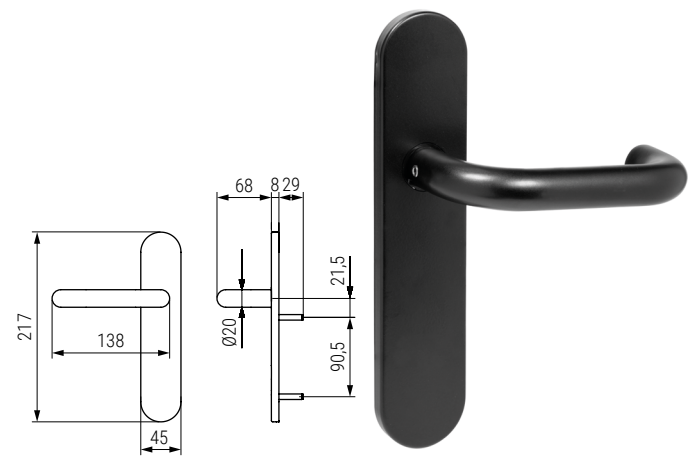

KUBO Manilla exterior antipánico sobreponer
Surface-mounted exterior panic handle

Código Code	Material	Acabado Finish	
1321.653	acero/steel	negro/black	1

KUZO Manilla exterior antipánico embutir con bocallave
Flush-mounted exterior panic handle with keyhole

KUZO Manilla exterior antipánico embutir ciega
Blind flush-mounted exterior panic handle

Código Code	Material	Acabado Finish	
1321.654	acero/steel	negro/black	1

Código Code	Material	Acabado Finish	
1321.655	acero/steel	negro/black	1

SENA Manilla exterior antipánico embutir con bocallave
Flush-mounted exterior panic handle with keyhole

SENA Manilla exterior antipánico embutir ciega
Blind flush-mounted exterior panic handle

Código Code	Material	Acabado Finish	
1321.662	acero/steel	negro/black	1

Código Code	Material	Acabado Finish	
1321.663	acero/steel	negro/black	1