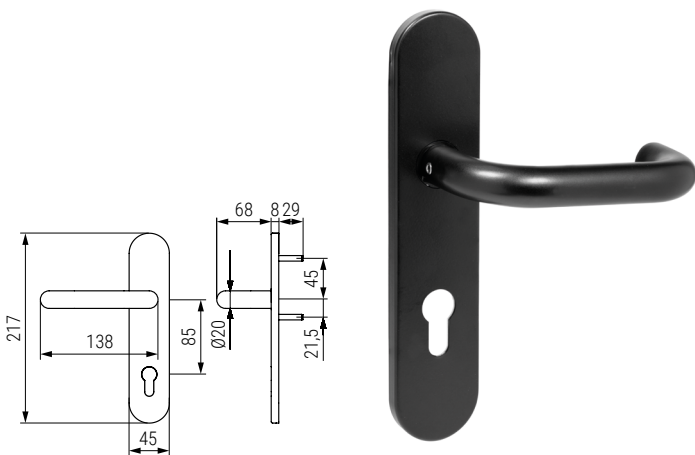

KUBO Manilla exterior antipánico sobreponer
Surface-mounted exterior panic handle

Código Code	Material	Acabado Finish	
1321.653	acero/steel	negro/black	1

KUZO Manilla exterior antipánico embutir con bocallave
Flush-mounted exterior panic handle with keyhole

KUZO Manilla exterior antipánico embutir ciega
Blind flush-mounted exterior panic handle

Código Code	Material	Acabado Finish	
1321.654	acero/steel	negro/black	1

Código Code	Material	Acabado Finish	
1321.655	acero/steel	negro/black	1

SENA Manilla exterior antipánico embutir con bocallave
Flush-mounted exterior panic handle with keyhole

SENA Manilla exterior antipánico embutir ciega
Blind flush-mounted exterior panic handle

Código Code	Material	Acabado Finish	
1321.662	acero/steel	negro/black	1