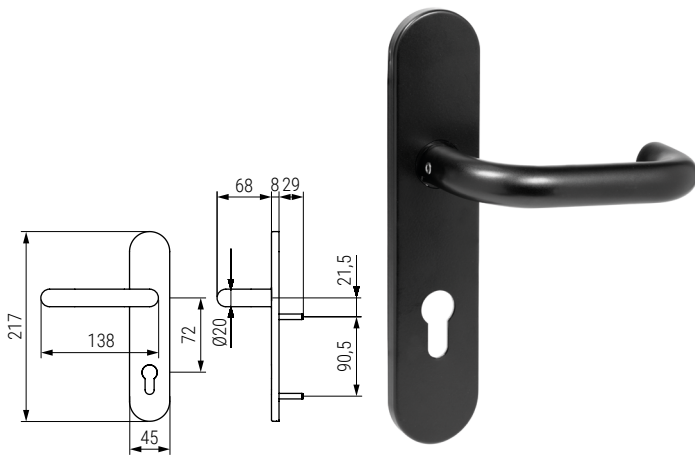

KUBO Manilla exterior antipánico sobreponer
Surface-mounted exterior panic handle

Código Code	Material	Acabado Finish	
1321.653	acero/steel	negro/black	1

KUZO Manilla exterior antipánico embutir con bocallave
Flush-mounted exterior panic handle with keyhole

KUZO Manilla exterior antipánico embutir ciega
Blind flush-mounted exterior panic handle

Código Code	Material	Acabado Finish	
1321.654	acero/steel	negro/black	1

Código Code	Material	Acabado Finish	
1321.655	acero/steel	negro/black	1

SENA Manilla exterior antipánico embutir con bocallave
Flush-mounted exterior panic handle with keyhole

SENA Manilla exterior antipánico embutir ciega
Blind flush-mounted exterior panic handle

Código Code	Material	Acabado Finish	
1321.662	acero/steel	negro/black	1

Código Code	Material	Acabado Finish	
1321.663	acero/steel	negro/black	1