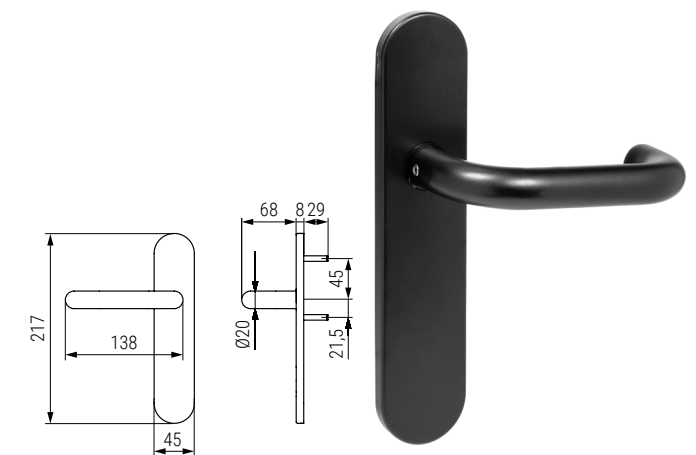

KUBO Manilla exterior antipánico sobreponer
Surface-mounted exterior panic handle

Código Code	Material	Acabado Finish	
1321.653	acero/steel	negro/black	1

KUZO Manilla exterior antipánico embutir con bocallave
Flush-mounted exterior panic handle with keyhole

KUZO Manilla exterior antipánico embutir ciega
Blind flush-mounted exterior panic handle

Código Code	Material	Acabado Finish	
1321.654	acero/steel	negro/black	1

Código Code	Material	Acabado Finish	
1321.655	acero/steel	negro/black	1

SENA Manilla exterior antipánico embutir con bocallave
Flush-mounted exterior panic handle with keyhole

SENA Manilla exterior antipánico embutir ciega
Blind flush-mounted exterior panic handle

Código Code	Material	Acabado Finish	
1321.662	acero/steel	negro/black	1