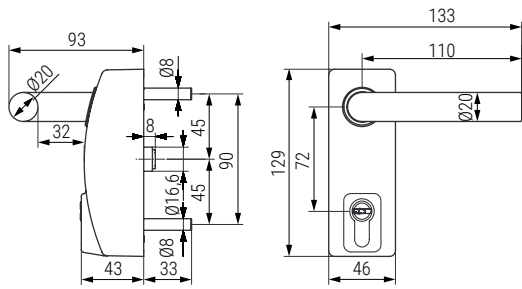

KUBO Manilla exterior antipánico sobreponer
Surface-mounted exterior panic handle

Código Code	Material	Acabado Finish	
1321.653	acero/steel	negro/black	1

KUZO Manilla exterior antipánico embutir con bocallave
Flush-mounted exterior panic handle with keyhole

KUZO Manilla exterior antipánico embutir ciega
Blind flush-mounted exterior panic handle

Código Code	Material	Acabado Finish	
1321.654	acero/steel	negro/black	1

Código Code	Material	Acabado Finish	
1321.655	acero/steel	negro/black	1

SENA Manilla exterior antipánico embutir con bocallave
Flush-mounted exterior panic handle with keyhole

SENA Manilla exterior antipánico embutir ciega
Blind flush-mounted exterior panic handle

Código Code	Material	Acabado Finish	
1321.662	acero/steel	negro/black	1