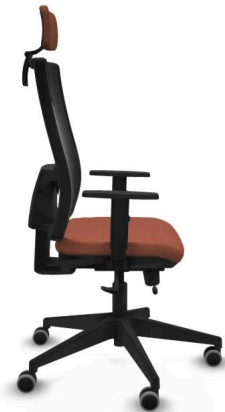

Modelo: Horna

**Silla Escritorio con Brazos y Respaldo Alto  
Horna, Apoyo Lumbar Regulable en Altura y  
Cabecero Regulable en Altura E Inclinación**

Código: 10STM5B363B1D066G2

**Descripción:**

Silla de oficina Horna con mecanismo Sincro/Traslack tapizada con Tela color Marrón y malla color Negro. Equipada con lumbar 1D, Brazos 1D, Cabecero 2D y Ruedas 65 mm parqué

### COMPONENTES

*Base:* Base piramidal de nailon y fibra de vidrio de 5 radios y 640 mm de diámetro, acabado negro.

*Gas:* Pistón de elevación de semidirección en color negro.

*Ruedas:* Ruedas de nailon engomadas de 65 mm de diámetro con eje interno de acero y perno de acero de 11 mm de diámetro.