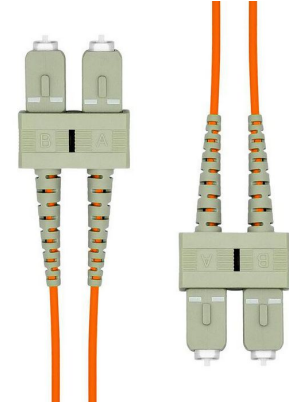

MPN: FO-SCSCOM2D-0015

SC-SC UPC OM2 Duplex MM Fibre Cable 1.5M

When engineering a high speed and bandwidth heavy network over long distances, there is no doubt that a fiber optic cable network is the most efficient and cost-effective choice.

The ProXtend fiber optic patch cable range supports full duplex singlemode and multimode communication through cables with a transparent glass core, that are coated in a LSZH jacket and able to withstand temperatures from -20 up to 70 degrees Celsius.

Especificaciones

Features		
	Color producto	Orange
	Conector 1	SC
	Conector 1 género	Male
	Conector 2	SC
	Conector 2 género	Male
	Diámetro del núcleo	50 µm
	Diámetro del revestimiento	125 µm
	Estructura modo fibra	Multi-mode
	Full duplex	Yes
	Género del conector	Male
	Longitud del cable	1,5 m
	Material cubierta	Low smoke zero halogen (LSZH)
	Pérdida de devolución	55 dB
	Pérdida de inserción	30 dB
	Plug and play	Yes
	Tipo de fibra óptica	OM2
	Tipo de pulido de conector	UPC
	Velocidad de transferencia de datos	2 Gbit/s
Operational conditions	Temperatura de funcionamiento (T-T)	-20 - 70 °C
Packaging data	Cantidad por pack	1 pieza(s)
Technical details	Certificados de sostenibilidad	RoHS
	Compliance certificates	RoHS
Vendor information	Brand Name	ProXtend
	Warranty	30 Año/s

Weight & dimensions

Díámetro del cable	2 mm
Radio de curvatura	5 cm

Otras imágenes