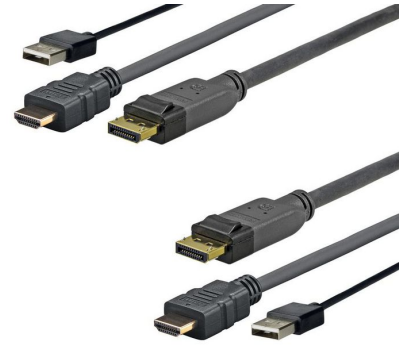

MPN: PROHDMIUSBP1

Pro HDMI+USB+DisplayPort 1 Metro

Cable HDMI + DisplayPort + USB de alto rendimiento con conectores moldeados, soporta conectividad avanzada 4K.

- Tres cables en uno
- Soporta 4K@60Hz
- 99,9% Cobre Puro
- Alta flexibilidad

Especificaciones

Features		
3D	Yes	
Alto rango dinámico 10 (HDR10)	Yes	
Canal de retorno de audio (ARC)	Yes	
Canal Ethernet HDMI	Yes	
Cantidad por pack	1 pieza(s)	
Color producto	Black	
Compatible con alto rango dinámico (HDR)	Yes	
Conector 1	DisplayPort	
Conector 1 género	Male	
Conector 2	HDMI + USB	
Conector 2 género	Male	
Conformidad RoHS	Yes	
Factor forma conector 1	Straight	
Factor forma conector 2	Straight	
HDCP	Yes	
Longitud del cable	1 m	
Material cubierta del cable	Polyvinyl chloride (PVC)	
Material del cable	Copper	
Máxima frecuencia de actualización	60 Hz	
Modos de vídeo compatibles	2160p	
Plug and play	Yes	
Profundidad de color	16 bit	
Resolución máxima	4096 x 2160 Píxeles	
Resoluciones gráficas soportadas	4096 x 2160	
Revestimiento de contactos del conector	Gold	
Tamaño de cable AWG	28	

Features	Tecnología de alto rango dinámico (HDR)	High Dynamic Range 10 (HDR10)
	Tecnologías Dolby	DTS-HD Master Audio
	Velocidad de transferencia de datos	18 Gbit/s
	Versión HDCP	2.2
	Versión HDMI	2.0
Operational conditions	Temperatura de funcionamiento (T-T)	-20 - 60 °C
Vendor information	Brand Name	Vivolink
	Warranty	99 Año/s
Weight & dimensions	Diámetro del cable	7,3 mm