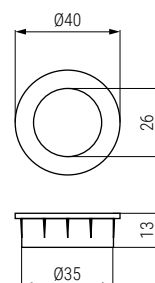

KONA

Código Code	Acabado Finish	
1435.491	negro/black	1/100
1435.492	aluminio RAL9006/aluminium RAL9006	1/100
1435.490	blanco mate/matt white	1/100