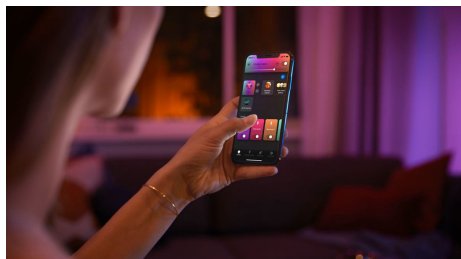

8721103055330

Easy smart lighting

Adéntrese en el mundo de la iluminación inteligente con esta bombilla Philips Hue Essential, a todo color y luz blanca regulable que puede ajustar fácilmente de cálida y acogedora a luz blanca fría. Configure el ambiente perfecto con atenuación suave, millones de colores y una biblioteca de escenas de iluminación diseñadas por nuestros expertos, o cree las suyas propias. Compatible con todos los productos Philips Hue.

Easy smart lighting

- Controla hasta 10 luces a la vez con la aplicación Bluetooth
- Controla las luces con la voz*
- Crea una experiencia personalizada con luces inteligentes coloridas
- Disfruta de toda la gama de características de iluminación inteligente con el Hue Bridge

Destacados

Controla hasta 10 luces a la vez con la aplicación Bluetooth

Con la aplicación Bluetooth, puedes controlar tus luces inteligentes Hue en una sola habitación de tu hogar. Añade hasta 10 luces inteligentes y contrólalas todas con solo pulsar un botón en tu dispositivo móvil.