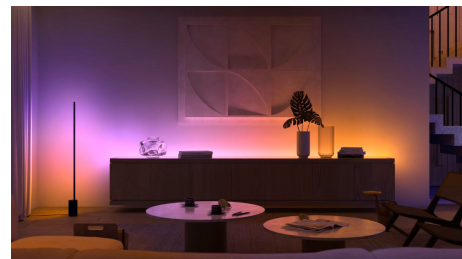

Easy smart lighting

- Controla hasta 10 luces a la vez con la aplicación Bluetooth
- Controla las luces con la voz*
- Crea una experiencia personalizada con luces inteligentes coloridas
- Disfruta de toda la gama de características de iluminación inteligente con el Hue Bridge

Destacados

Controla hasta 10 luces a la vez con la aplicación Bluetooth

Con la aplicación Bluetooth, puedes controlar tus luces inteligentes Hue en una sola habitación de tu hogar. Añade hasta 10 luces inteligentes y contrólalas todas con solo pulsar un botón en tu dispositivo móvil.

Crea una experiencia personalizada con luces inteligentes coloridas

Transforma tu hogar con más de 16 millones de colores, creando al instante el ambiente adecuado para cualquier evento. Con solo tocar un botón, puedes definir un ambiente festivo para una fiesta, transformar tu sala de estar en una sala de cine, mejorar tu decoración con notas de color y mucho más.