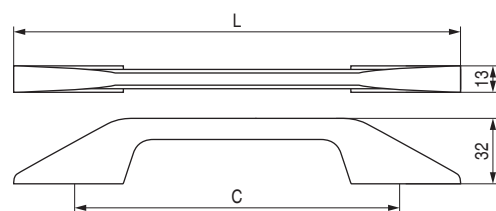

Loira

Código	C	L	Acabado	
1135.132	160	220	chromo	25
1135.134	224	340	chromo	25
1135.136	352	480	chromo	25
1135.133	160	220	cobre satinado	25
1135.135	224	340	cobre satinado	25
1135.137	352	480	cobre satinado	25