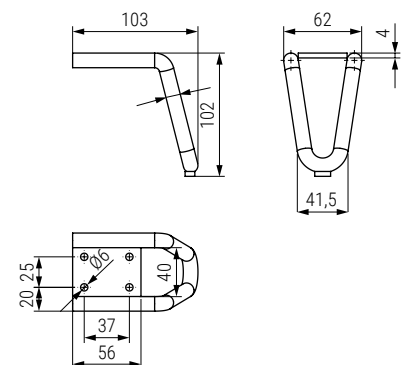

LONG Pata metálica larga 1 metro H125
Sofa leg

NUEVO
EN
CATALOGO

Código Code	Material	Acabado Finish	
1439.488	acero/steel	negro/black	1/4

VICTORIA Pata metálica H125
Sofa leg

NUEVO
EN
CATALOGO

Código Code	H	Material	Acabado Finish	
9034.732	100	acero/steel	negro/black	1/30
9034.733	120	acero/steel	negro/black	1/30