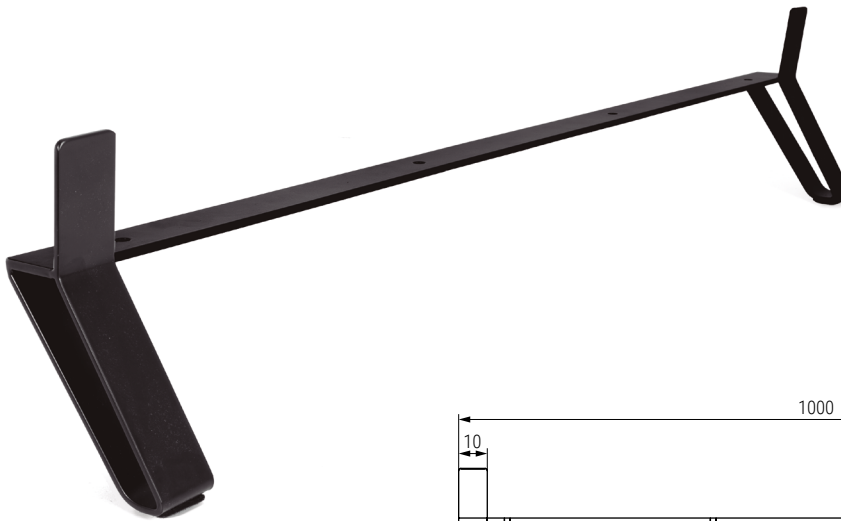

LONG Pata metálica larga 1 metro H125
Sofa leg

NUEVO
EN
CATALOGO

Código Code	Material	Acabado Finish	
1439.488	acero/steel	negro/black	1/4

VICTORIA Pata metálica H125
Sofa leg

NUEVO
EN
CATALOGO

Código Code	H	Material	Acabado Finish	
9034.732	100	acero/steel	negro/black	1/30
9034.733	120	acero/steel	negro/black	1/30