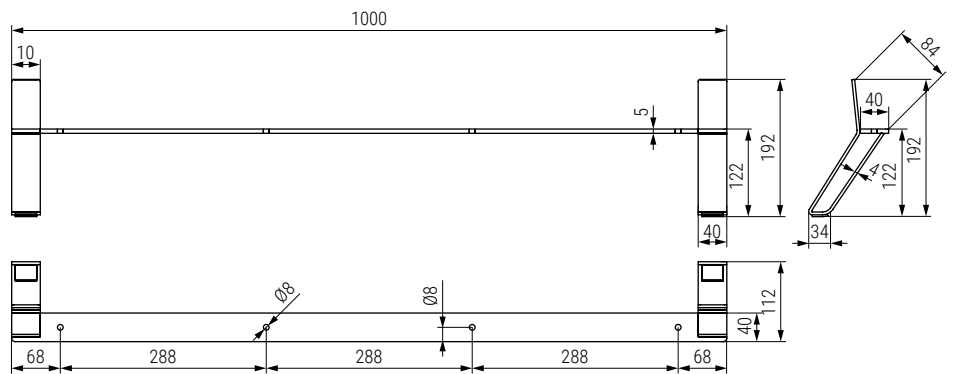

LONG Pata metálica larga 1 metro H125
Sofa leg

NUEVO
EN
CATALOGO

Código Code	Material	Acabado Finish	
1439.488	acero/steel	negro/black	1/4

VICTORIA Pata metálica H125
Sofa leg

NUEVO
EN
CATALOGO

Código Code	H	Material	Acabado Finish	
9034.732	100	acero/steel	negro/black	1/30
9034.733	120	acero/steel	negro/black	1/30