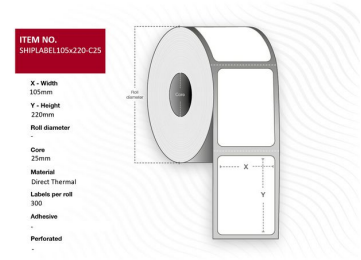

MPN: SHIPLABEL105X220-C25

Etiqueta de envío 105 x 220 mm, núcleo de 25 mm. Térmica directa, 300 etiquetas por rollo, 9 rollos por caja. Ideal para DHL, DB Schenker, UPS, DSV y Postnord.

Capture ofrece una gama completa de etiquetas y rollos térmicos para recibos, en varios tamaños y tipos de papel. Disponibles tanto rollos libres de bisfenol A como rollos completamente libres de bisfenol.

Especificaciones

Features	Color producto	White
	Formato	Roll
	Perforado	Yes
	Tecnología de impresión	Direct thermal
	Tipo de adhesivo	Permanent
Other features	Cantidad	300
	Cantidad por caja	9 pieza(s)
Packaging content	Cinta incluida	No
	Etiquetas por paquete	2700 pieza(s)
	Etiquetas por rollo	300 pieza(s)
	Rollos por paquete	9
Vendor information	Brand Name	Capture
Weight & dimensions	Altura de la etiqueta	22 cm
	Ancho de la etiqueta	10,5 cm
	Diámetro del núcleo	2,5 cm