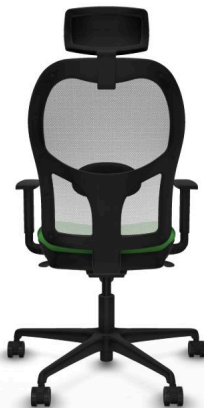

Modelo: Jorquera

Silla Oficina Ruedas Jorquera con Brazos 1D, Apoyo Lumbar Regulable en Altura y Cabecero Regulable en Altura E Inclinación

Código: 15S4M2B15B1D036N2

Descripción:

Silla de oficina Jorquera con mecanismo Sincro tapizada con Tela color Verde y malla color Blanco. Equipada con lumbar 1D, Brazos 1D, Cabecero 2D y Ruedas 65mm nailon

ESPECIFICACIONES

COMPONENTES

Base: Base de nailon de 5 radios y 680 mm de diámetro, acabado negro. Certificado BIFMA.

Gas: Pistón de elevación de secretaria en color negro.

Ruedas: Ruedas de nailon de 65 mm de diámetro con eje interno de acero y perno de acero de 11 mm de diámetro.

ESTRUCTURA

Estructura: No aplica

DATOS TÉCNICOS

Horas de uso: Extremo 24 horas

Peso (Kg): 18

Acabado: Malla/Tela

Color: Verde

Volumen caja (m3): 239190