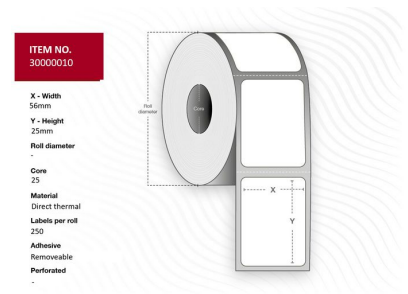

MPN: 30000010

Etiqueta 56x25 - Núcleo 25. Blanca. Recubrimiento superior. DT. Removible. 1.000 etiquetas por rollo. 24 rollos por caja. Con orificio para sensor

Capture ofrece una gama completa de etiquetas térmicas en varios tamaños y tipos de papel. Para solicitudes especiales, por favor contacte a su oficina de ventas local.

Especificaciones

Features	Color producto	White
	Forma	Rectangular
	Formato	Roll
	Número de filas	1
	Perforado	No
	Tecnología de impresión	Direct thermal
	Tipo de adhesivo	Removable
Other features	Cantidad por caja	24000 pieza(s)
	Características técnicas	With sensor hole
Packaging content	Etiquetas por rollo	1000 pieza(s)
	Rollos por paquete	24
Vendor information	Brand Name	Capture
Weight & dimensions	Altura de la etiqueta	2,5 cm
	Ancho de la etiqueta	5,6 cm
	Diámetro del núcleo	2,5 cm
	Diámetro máximo del rollo	8,3 cm