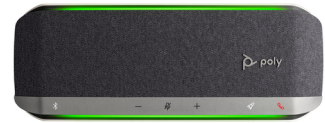

HP Poly Altavoz manos libres Poly Sync 40 USB-A USB-C

Marca : HP Poly

Código del producto: 772C4AA

Nombre del producto : Altavoz manos libres Poly Sync 40 USB-A USB-C

Altavoz manos libres Poly Sync 40 USB-A USB-C

HP Poly Altavoz manos libres Poly Sync 40 USB-A USB-C:

Flexible. Sencillo. Inteligente

Las empresas se mueven a gran velocidad. Sumarse a una reunión virtual debería ser igual de rápido. Con el altavoz manos libres inteligente Poly Sync 40 USB/Bluetooth, los usuarios podrán ponerse a trabajar de inmediato. Fácil de usar y con un sonido de calidad optimizado para espacios de trabajo flexibles.

HP Poly Altavoz manos libres Poly Sync 40 USB-A USB-C. Tipo de dispositivo: Universal, Color del producto: Plata, Longitud de cable: 1,05 m. Rango de frecuencia: 75 - 20000 Hz. Frecuencia de micrófono: 100 - 6700 Hz. Interfaz: USB/Bluetooth, Tecnología de conectividad: Inalámbrico y alámbrico, Perfiles de Bluetooth: A2DP, AVRCP, HFP, HSP. Alimentación: Batería, Tecnología de batería: Ión de litio, Capacidad de batería: 5000 mAh

Características

| | |
|--|------------------------|
| Tipo de dispositivo * | Universal |
| Automático * | ✓ |
| Color del producto | Plata |
| Altavoz | ✓ |
| Reducción de ruido | ✓ |
| Cancelación de eco | ✓ |
| Teclas rápidas programables | ✓ |
| Longitud de cable | 1,05 m |
| Indicadores LED | ✓ |
| Interruptor de encendido/apagado integrado | ✓ |
| Tipo de control | Botones, Tocar |
| Código IP (International Protection) | IP64 |
| Sistema operativo Windows soportado | Windows 10, Windows 11 |
| Sistema operativo MAC soportado | MacOS |