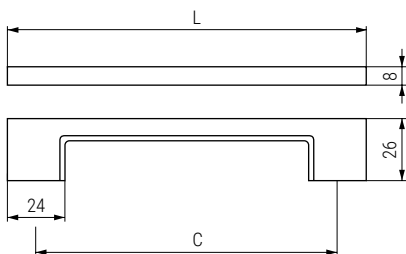

**TYRA**

Código Code	C	L	Acabado Finish	
1435.518	128	154	aluminio RAL9006/aluminium RAL9006	1/50
1435.511	128	154	negro mate/matt black	1/50
1435.527	128	154	blanco mate/matt white	1/50
1435.508	128	154	latón satinado/satin brass	1/50
1435.520	160	192	aluminio RAL9006/aluminium RAL9006	1/50
1435.512	160	192	negro mate/matt black	1/50
1435.528	160	192	blanco mate/matt white	1/50
1435.509	160	192	latón satinado/satin brass	1/50
1435.522	256	292	aluminio RAL9006/aluminium RAL9006	1/50
1435.513	256	292	negro mate/matt black	1/50
1435.529	256	292	blanco mate/matt white	1/50
1435.510	256	292	latón satinado/satin brass	1/50