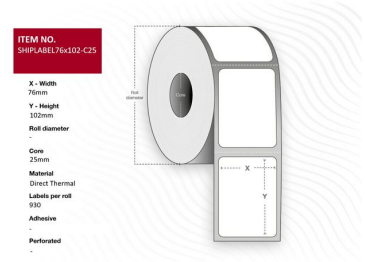

MPN: SHIPLABEL76X102-C25

Etiqueta de envío 76 x 102 mm, núcleo de 25 mm. Térmica directa, 930 etiquetas por rollo, 12 rollos por caja. Ideal para paquetes de PostNord, DB Schenker y UPS.

Capture ofrece una gama completa de rollos térmicos para recibos, en varios tamaños y tipos de papel. Tanto rollos libres de bisfenol A como rollos completamente libres de bisfenol.

Especificaciones

Features	Color producto	White
	Formato	Roll
	Perforado	Yes
	Tecnología de impresión	Direct thermal
	Tipo de adhesivo	Permanent
Packaging content	Etiquetas por paquete	11160 pieza(s)
	Etiquetas por rollo	930 pieza(s)
	Rollos por paquete	12
Vendor information	Brand Name	Capture
Weight & dimensions	Altura de la etiqueta	10,2 cm
	Ancho de la etiqueta	7,6 cm
	Diámetro del núcleo	2,5 cm