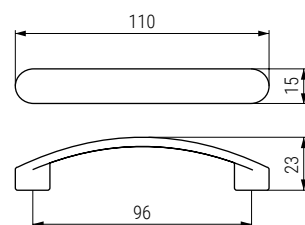

COLMENA

Código Code	Acabado Finish	
9035.1080	aluminio RAL9006/aluminium RAL9006	1/75
9035.1081	negro mate/matt black	1/75