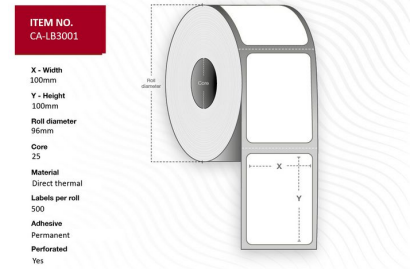

MPN: CA-LB3001

## Etiqueta 100 x 100 mm - Núcleo 25 Ø 96 mm. Blanca. DT. Permanente. 500 etiquetas por rollo. 20 rollos por caja.

Capture ofrece una gama completa de etiquetas térmicas en varios tamaños y tipos de papel. Para solicitudes especiales, por favor contacte a su oficina de ventas local.

### Especificaciones

Features	Color producto	White
	Formato	Roll
	Perforado	Yes
	Tecnología de impresión	Direct thermal
	Temperatura de funcionamiento (T-T)	-10 - +40 °C
	Tipo de adhesivo	Permanent
	Uso	Desktop
	Other features	Cantidad por caja
Packaging content	Etiquetas por rollo	500 pieza(s)
	Rollos por paquete	20
Vendor information	Brand Name	Capture
Weight & dimensions	Altura de la etiqueta	10 cm
	Ancho de la etiqueta	10 cm
	Diámetro de la etiqueta	9,6 cm
	Diámetro del núcleo	2,5 cm
	Diámetro máximo del rollo	9,6 cm