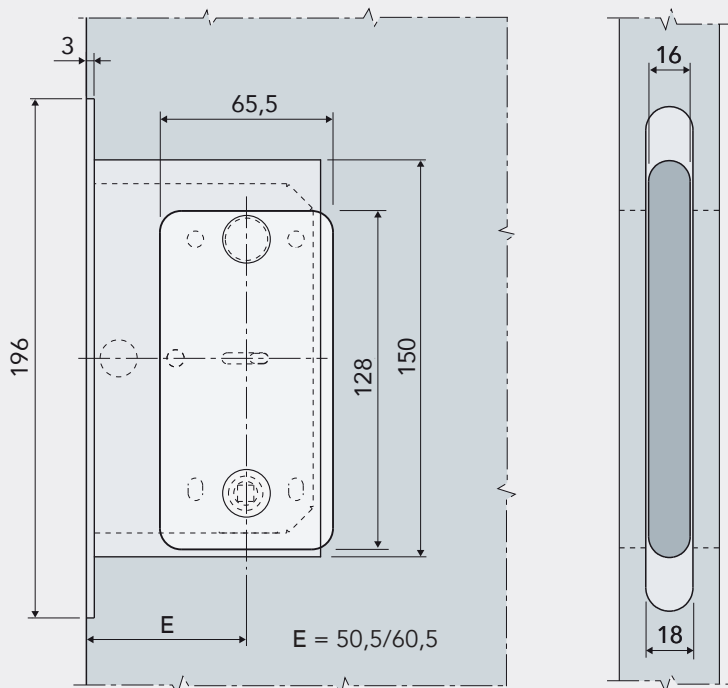

ACABADOS DISPONIBLES

DATOS TÉCNICOS

DIMENSIONES PARA PUERTAS BATIENTES

Aplicación de **Wave** con cerradura para puertas batientes.

Los esquemas de fresado están disponibles en la web www.agb.it

DATOS TÉCNICOS

Las dimensiones **Wave** son idénticas en todas las versiones:

Las dimensiones **Wave** son idénticas para todas las tipologías de puerta:

DIMENSIONES PARA PUERTAS CORREDERAS

Aplicación de **Wave** con cerradura para puertas correderas.