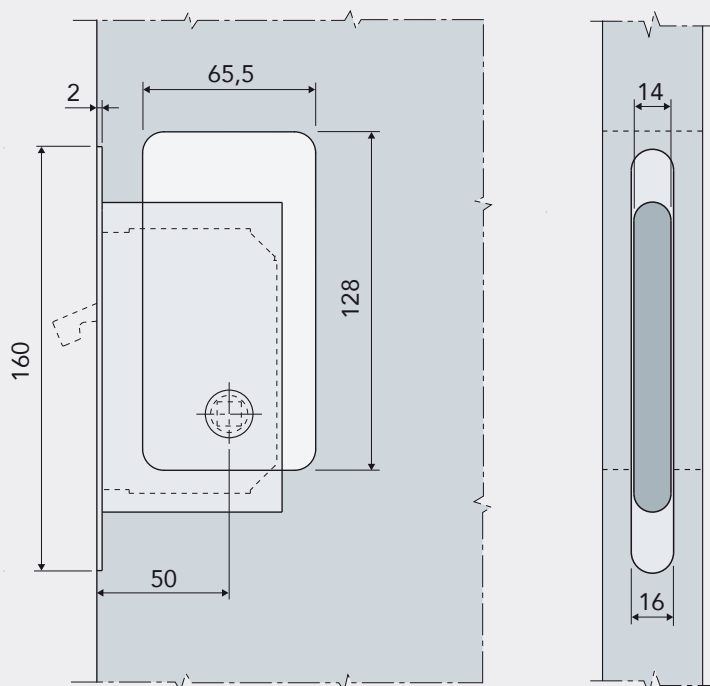

ACABADOS DISPONIBLES

DATOS TÉCNICOS

DIMENSIONES PARA PUERTAS BATIENTES

Aplicación de **Wave** con cerradura para puertas batientes.

Los esquemas de fresado están disponibles en la web www.agb.it

DATOS TÉCNICOS

Las dimensiones **Wave** son idénticas en todas las versiones:

Las dimensiones **Wave** son idénticas para todas las tipologías de puerta:

DIMENSIONES PARA PUERTAS CORREDERAS

Aplicación de **Wave** con cerradura para puertas correderas.