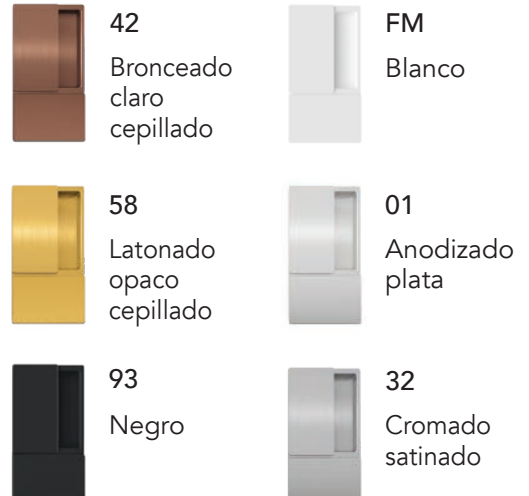

42
Bronceado
claro
cepillado

58
Latonado
opaco
cepillado

FM
Blanco

01
Anodizado
plata

32
Cromado
satinado

93
Negro

CIEGA

BAÑO

CILINDRO

ACCESORIOS PARA PUERTA BATIENTE

POLARIS WAVE

- Cerradura magnética
- Versión baño y cilindro
- Entradas 50 y 60

WAVE

- Versión ciega, baño y cilindro

ACABADOS DISPONIBLES

ACABADOS DISPONIBLES