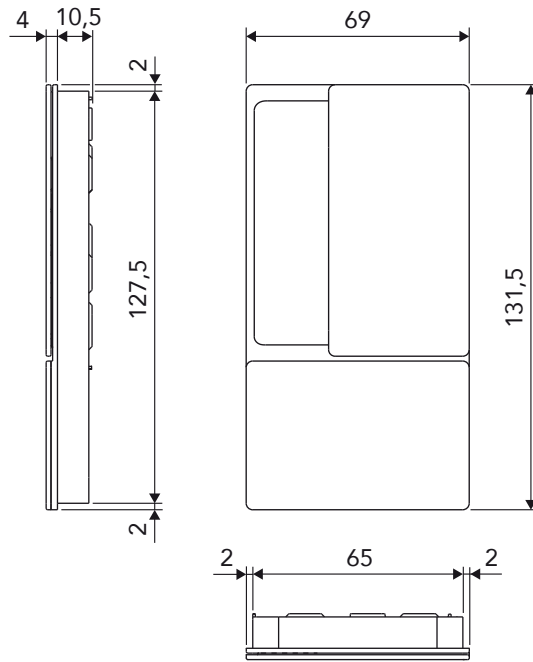

ACABADOS DISPONIBLES

DATOS TÉCNICOS

DIMENSIONES PARA PUERTAS BATIENTES

Aplicación de **Wave** con cerradura para puertas batientes.

Los esquemas de fresado están disponibles en la web www.agb.it

DATOS TÉCNICOS