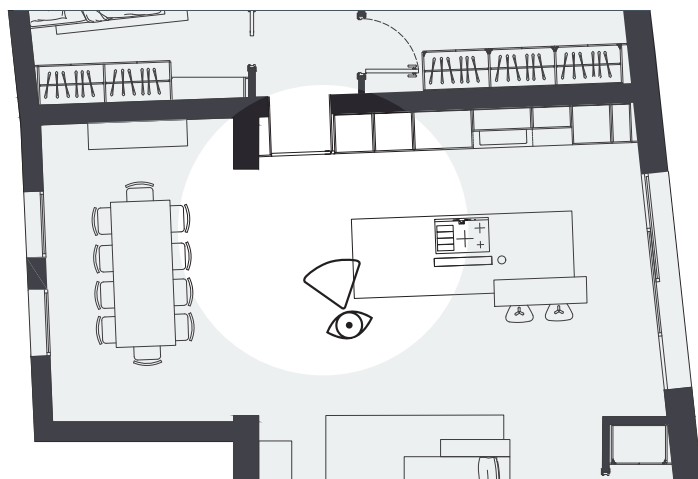

El diseño minimalista y sus características permiten optimizar los espacios en la fase de planificación.

Wave es la libertad de crear sobre la ola del entusiasmo.

NADA SOBRESALE: PARED, HOJA Y MANILLA EN UN ÚNICO PLANO

En los pasillos donde se asoman numerosas puertas, el impacto estético del saliente de una manilla clásica es aún más evidente.

Wave es minimalista, no sobresale y se integra perfectamente en la puerta rasomuro.