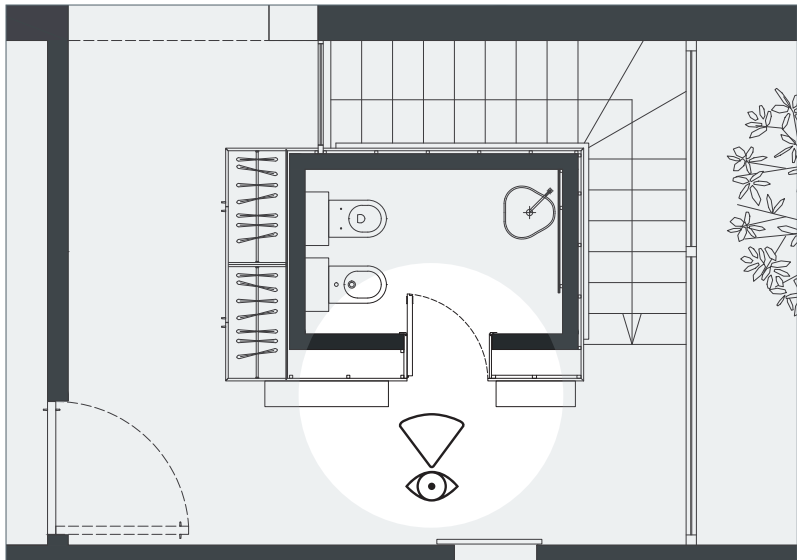

En los pasillos donde se asoman numerosas puertas, el impacto estético del saliente de una manilla clásica es aún más evidente.

Wave es minimalista, no sobresale y se integra perfectamente en la puerta rasomuro.

WAVE ABRE LA PUERTA A NUEVAS SOLUCIONES ESTÉTICAS

La puerta interior es cada vez más un elemento decorativo, además de una partición.

Con **Wave**, el interiorista puede crear nuevas soluciones estéticas, integrando perfectamente la puerta en el proyecto de interiorismo.