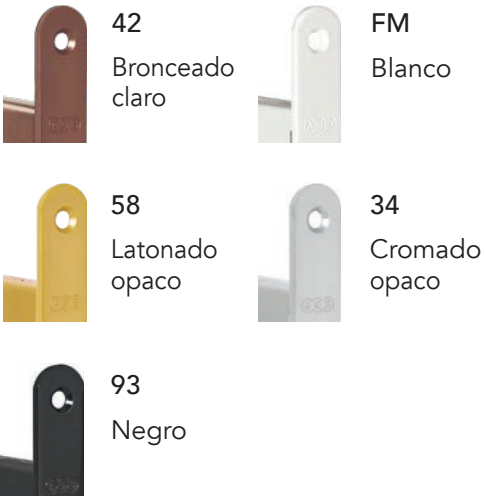

42
Bronceado
claro
cepillado

58
Latonado
opaco
cepillado

FM
Blanco

01
Anodizado
plata

32
Cromado
satinado

93
Negro

CIEGA

BAÑO

CILINDRO

ACCESORIOS PARA PUERTA BATIENTE

POLARIS WAVE

- Cerradura magnética
- Versión baño y cilindro
- Entradas 50 y 60

WAVE

- Versión ciega, baño y cilindro

ACABADOS DISPONIBLES

ACABADOS DISPONIBLES