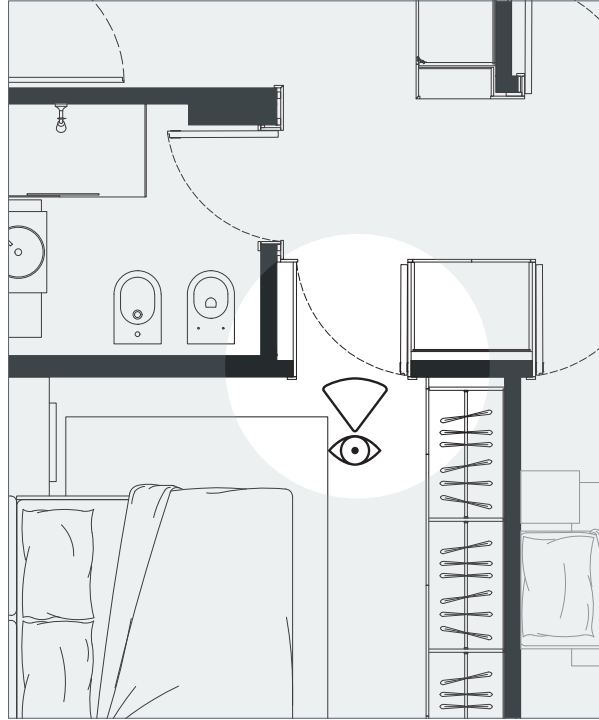

En los pasillos donde se asoman numerosas puertas, el impacto estético del saliente de una manilla clásica es aún más evidente.

Wave es minimalista, no sobresale y se integra perfectamente en la puerta rasomuro.

WAVE CREA CONTINUIDAD ENTRE PUERTA Y MOBILIARIO

Coordinar el diseño de la puerta con un armario o una boiserie nunca ha sido tan fácil!

Wave permite vincular el estilo de la puerta con el del mobiliario de una habitación, conservando siempre la máxima ergonomía y la funcionalidad de cierre que requiere la puerta.

WAVE ABRE LA PUERTA A NUEVAS SOLUCIONES ESTÉTICAS

La puerta interior es cada vez más un elemento decorativo, además de una partición.

Con **Wave**, el interiorista puede crear nuevas soluciones estéticas, integrando perfectamente la puerta en el proyecto de interiorismo.