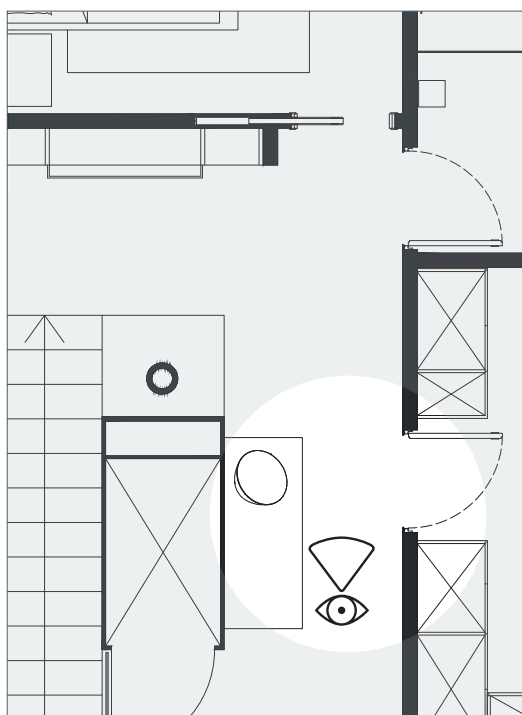

Lineal, plana, esencial: **Wave** realza el diseño minimalista de la puerta y amplía los horizontes del diseñador de interiores. El diseño ya no es solo función, como con la manilla clásica.

Wave conserva todas las funciones de una manilla tradicional: abre y cierra la puerta de un modo ergonómico.

El diseño minimalista y sus características permiten optimizar los espacios en la fase de planificación.

Wave es la libertad de crear sobre la ola del entusiasmo.

NADA SOBRESALE: PARED, HOJA Y MANILLA EN UN ÚNICO PLANO

En los pasillos donde se asoman numerosas puertas, el impacto estético del saliente de una manilla clásica es aún más evidente.

Wave es minimalista, no sobresale y se integra perfectamente en la puerta rasomuro.