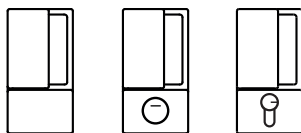

DATOS TÉCNICOS

Las dimensiones **Wave** son idénticas en todas las versiones: