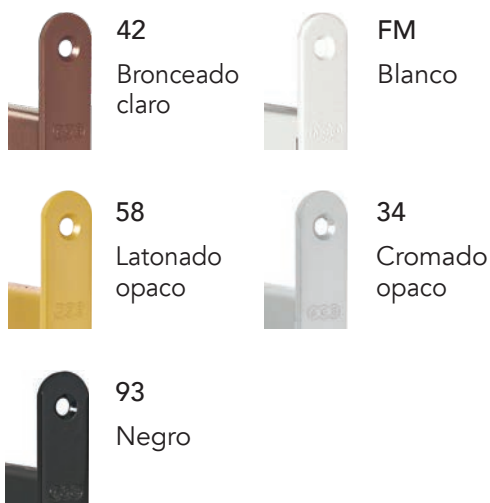

42
Bronceado
claro
cepillado

58
Latonado
opaco
cepillado

FM
Blanco

01
Anodizado
plata

32
Cromado
satinado

93
Negro

CIEGA

BAÑO

CILINDRO

ACCESORIOS PARA PUERTA BATIENTE

POLARIS WAVE

- Cerradura magnética
- Versión baño y cilindro
- Entradas 50 y 60

WAVE

- Versión ciega, baño y cilindro

ACABADOS DISPONIBLES

ACABADOS DISPONIBLES

ACCESORIOS PARA PUERTA CORREDERA

SCIVOLA TRE CLASS

- Cerradura completa con gancho y tirador de arrastre integrado
- Versión baño y cilindro
- Entrada 50

ACABADOS DISPONIBLES

WAVE

- Versión ciega, baño y cilindro