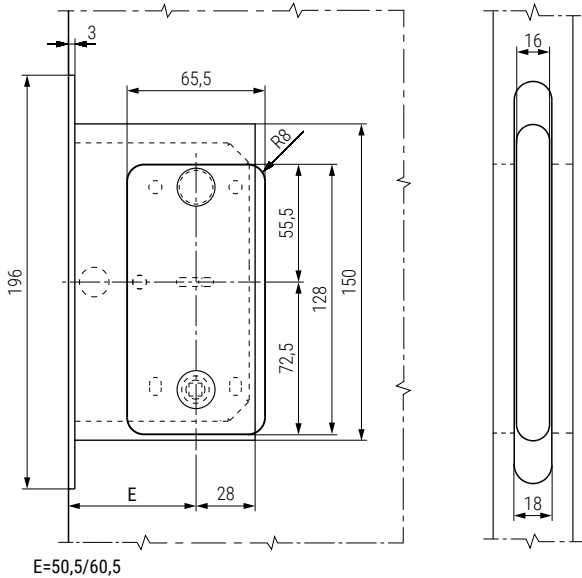

WAVE

Batiente

WAVE Manilla para puerta batiente ciego
Handle for blind swing door

Ficha técnica
Data sheet

Manilla para puerta WAVE, cómo pedir:

1. **Manilla:** Seleccione si desea una puerta con cerradura para ciego, baño o para cilindro.
2. **Cerradura:** Elija la entrada adecuada, ya sea de 50 mm o 60 mm.
3. **Cilindro:** Si opta por una cerradura con cilindro, pedir el cilindro WAVE.
4. **Cerradero:** Determine el tipo de cerradero para el marco de la puerta, seleccionando entre madera o aluminio.

Ejemplo de pedido:

Tipo de cerradura 1127.8 + Cerradura 1127.26 + Cilindro 1127.38 + Cerradero 1127.64

WAVE door handle, how to order:

1. **Type of lock:** Select whether you want a door with a blind, bathroom lock or a cylinder lock.
2. **Lock:** Choose the appropriate entry, either 50 mm or 60 mm.
3. **Cylinder:** If you opt for a cylinder lock, order the WAVE cylinder.
4. **Strike plate:** Determine the type of strike plate for the door frame, selecting between wood or aluminum.

Example order:

Handle type 1127.8 + Lock 1127.26 + Cylinder 1127.38 + Strike plate 1127.64

WAVE Manilla para puerta batiente ciego
Handle for blind swing door

ACTUALIZADO EL DIA 12/01/2026

Código Code	Descripción Description	SP THK	Material	Acabado Finish	
1127.2	ciego/blind lock	38-60	zamak/zinc alloy	Cromo satinado/satin chrome	1/5
1127.3	ciego/blind lock	38-60	zamak/zinc alloy	Negro mate/matt black	1/5
1127.4	ciego/blind lock	38-60	zamak/zinc alloy	Blanco mate/matt white	1/5