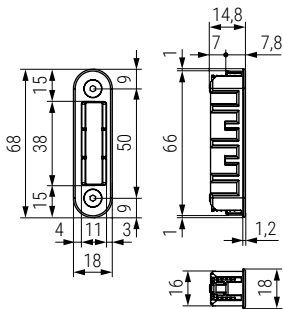

Cerradero para marco de aluminio **WAVE**
Locks for swing door without window or bathroom

Código Code	Material	Acabado Finish	
1127.67	acero/steel	cromo satinado/satin chrome	1/50
1127.68	acero/steel	negro mate/matt black	1/50
1127.69	acero/steel	blanco mate/matt white	1/50

WAVE Manilla para puerta batiente baño
Handle for bathroom swing door

Cerraduras para puerta batiente cilindro **WAVE**
Locks for swing door with cylinder