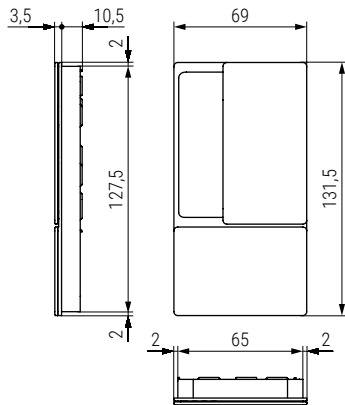

WAVE

Batiente

WAVE Manilla para puerta batiente ciego
Handle for blind swing door

Ficha técnica
Data sheet

Manilla para puerta WAVE, cómo pedir:

1. **Manilla:** Seleccione si desea una puerta con cerradura para ciego, baño o para cilindro.
2. **Cerradura:** Elija la entrada adecuada, ya sea de 50 mm o 60 mm.
3. **Cilindro:** Si opta por una cerradura con cilindro, pedir el cilindro WAVE.
4. **Cerradero:** Determine el tipo de cerradero para el marco de la puerta, seleccionando entre madera o aluminio.

Ejemplo de pedido:

Tipo de cerradura 1127.8 + Cerradura 1127.26 + Cilindro 1127.38 + Cerradero 1127.64

WAVE door handle, how to order:

1. **Type of lock:** Select whether you want a door with a blind, bathroom lock or a cylinder lock.
2. **Lock:** Choose the appropriate entry, either 50 mm or 60 mm.
3. **Cylinder:** If you opt for a cylinder lock, order the WAVE cylinder.
4. **Strike plate:** Determine the type of strike plate for the door frame, selecting between wood or aluminum.