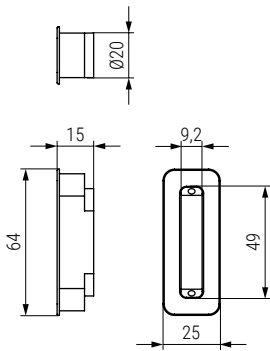

Cerradero para marco de madera **WAVE**
Locks for swing door without window or bathroom

Código Code	Material	Acabado Finish	
1127.64	acero/steel	cromo satinado/satin chrome	1/50
1127.65	acero/steel	negro mate/matt black	1/50
1127.66	acero/steel	blanco mate/matt white	1/50