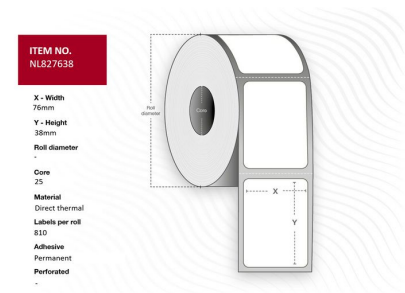

MPN: NL827638

**Etiqueta 76 x 38 - Núcleo 25. Blanca.
Sin recubrimiento. DT. Permanente.
810 etiquetas por rollo. 4 rollos por
caja. Marca negra. Esta etiqueta está
fabricada con papel de alta calidad
premium, frecuentemente utilizado en
laboratorios u otros entornos que
requieren una calidad de papel
excepcionalmente alta.**

Capture ofrece una gama completa de etiquetas térmicas en varios tamaños y tipos de papel. Para solicitudes especiales, por favor contacte a su oficina de ventas local.

Especificaciones

Features	Color producto	White
	Formato	Roll
	Perforado	No
	Tecnología de impresión	Direct thermal
	Tipo de adhesivo	Permanent
Other features	Cantidad por caja	3240 pieza(s)
	Características técnicas	Black Mark
Packaging content	Etiquetas por paquete	3240 pieza(s)
	Etiquetas por rollo	810 pieza(s)
	Rollos por paquete	4
Vendor information	Brand Name	Capture
Weight & dimensions	Altura de la etiqueta	3,8 cm
	Ancho de la etiqueta	7,6 cm
	Diámetro del núcleo	2,5 cm