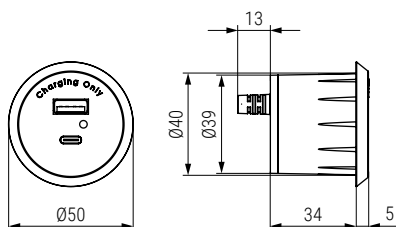

## Lighting and connectivity

TAP USB A+C Sistema de conexión USB **ALK** ✓  
Para embutir. **TAP**

TOP USB A+C Sistema de conexión USB **ALK** ✓  
Para embutir. **TOP**

**IP 20**   

- Sistema de conexión para embutir con 1 conexión USB y una conexión USB tipo C.
- Fabricado en material termoplástico.
- Cable de 1,80 metros para conectar directamente a la luz.
- Montaje rápido y fácil.
- Aplicable para cocina, oficinas, mesas, muebles tapizados, etc

**IP 20**   

- Sistema de conexión para embutir con 1 conexión USB y una conexión USB tipo C.
- Fabricado en material termoplástico.
- Cable de 1,80 metros para conectar a una toma USB (Toma USB no incluido).
- Montaje rápido y fácil.
- Aplicable para cocina, oficinas, mesas, muebles tapizados, etc

CÓDIGO	Input	Output	Acabado	
9031.122	AC220-250V	5.1V. DC - 2.1A	negro	1

CÓDIGO	Input	Output	Acabado	
721.38	AC220-250V	5.1V. DC - 2.1A	negro	1
721.39	AC220-250V	5.1V. DC - 2.1A	blanco	1