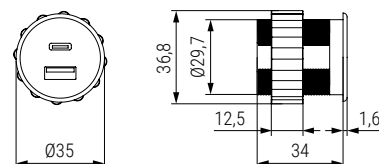

## Lighting and connectivity

TAP USB A+C Sistema de conexión USB **ALK** ✓  
Para embutir. **TAP**

TOP USB A+C Sistema de conexión USB **ALK** ✓  
Para embutir. **TOP**

**IP 20**   

- Sistema de conexión para embutir con 1 conexión USB y una conexión USB tipo C.
- Fabricado en material termoplástico.
- Cable de 1,80 metros para conectar directamente a la luz.
- Montaje rápido y fácil.
- Aplicable para cocina, oficinas, mesas, muebles tapizados, etc

**IP 20**   

- Sistema de conexión para embutir con 1 conexión USB y una conexión USB tipo C.
- Fabricado en material termoplástico.
- Cable de 1,80 metros para conectar a una toma USB (Toma USB no incluido).
- Montaje rápido y fácil.
- Aplicable para cocina, oficinas, mesas, muebles tapizados, etc