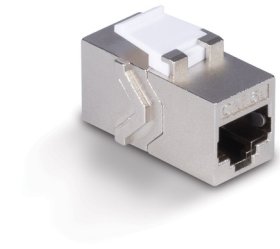

Lindy 60188 módulo de conector de red

Marca : Lindy

Código del producto: 60188

Nombre del producto : 60188

Lindy 60188. Tipo de construcción: Plano, Color del producto: Metálico, Conector 1: RJ-45. Ancho: 33 mm, Profundidad: 15 mm, Altura: 15 mm. Cantidad por paquete: 1 pieza(s)

Características

Tipo de construcción *	Plano
Color del producto *	Metálico
Conector 1 *	RJ-45
Conector 2 *	RJ-45
Género del conector 1	Hembra
Género del conector 2	Hembra
Contactos del conector chapado	Níquel/dorado
Tipos de cable soportados	Cat6a
Material de la carcasa	Zinc
Frecuencia	500 MHz