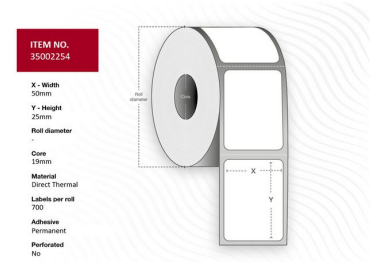

MPN: 35002254

Etiqueta 50 x 25 - Núcleo de 19 mm. Blanca. Premium. DT. Permanente. 700 etiquetas por rollo. 20 rollos por caja. Marca negra

Capture ofrece una gama completa de etiquetas térmicas en varios tamaños y tipos de papel. Para solicitudes especiales, por favor contacte a su oficina de ventas local.

Especificaciones

Features	Color producto	White
	Formato	Roll
	Perforado	No
	Tecnología de impresión	Direct thermal
	Tipo de adhesivo	Permanent
Other features	Cantidad por caja	9000 pieza(s)
	Características técnicas	Black Mark
Packaging content	Etiquetas por paquete	14000 pieza(s)
	Etiquetas por rollo	700 pieza(s)
	Rollos por paquete	20
Vendor information	Brand Name	Capture
Weight & dimensions	Altura de la etiqueta	2,5 cm
	Ancho de la etiqueta	5 cm
	Diámetro del núcleo	1,9 cm