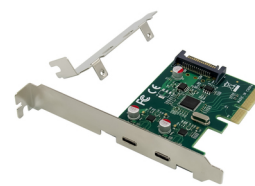

## Conceptronic EMRICK13G tarjeta y adaptador de interfaz Interno USB 3.2 Gen 2 (3.1 Gen 2)

Marca : Conceptronic

Código del producto: EMRICK13G

Nombre del producto : EMRICK13G

Conceptronic EMRICK13G. Interfaz de host: PCIe, Interfaz de salida: USB 3.2 Gen 2 (3.1 Gen 2), Estándar de la tarjeta de expansión: PCI 3.0. Color del producto: Verde, País de origen: China. Circuito integrado: ASM3142, Tasa de transferencia de datos (max): 10 Gbit/s. Sistema operativo Windows soportado: Windows 10, Windows 10 Education, Windows 10 Education x64, Windows 10 Enterprise, Windows 10... Ancho: 80 mm, Profundidad: 58 mm, Altura: 30 mm

Puertos e Interfaces		Detalles técnicos	
Interfaz de host *	PCIe	Certificados de conformidad	CE, RoHS
Interfaz de salida *	USB 3.2 Gen 2 (3.1 Gen 2)	Peso y dimensiones	
Estándar de la tarjeta de expansión	PCI 3.0	Ancho	80 mm
Cantidad de puertos tipo C USB 3.2 Gen 2 (3.1 Gen 2)	2	Profundidad	58 mm
Tipo de conector de alimentación SATA	SATA de 15 pines	Altura	30 mm
Diseño		Peso	32 g
Interno *	✓	Empaquetado	
Color del producto	Verde	Soportes de montaje incluidos	✓
Hot-swap	✓	Controladores incluidos	✓
País de origen	China	Guía de instalación rápida	✓
Características		Ancho del paquete	30 mm
Circuito integrado	ASM3142	Profundidad del paquete	130 mm
Tasa de transferencia de datos (max)	10 Gbit/s	Altura del paquete	140 mm
apoyo UASP	✓	Peso del paquete	120 g
Condiciones ambientales		Tipo de embalaje	Caja
Intervalo de temperatura operativa	0 - 85 °C	Datos logísticos	
Intervalo de humedad relativa para funcionamiento	15 - 90%	Código de Sistema de Armomización (SA)	8471800000
		Cantidad por caja	30 pieza(s)
		Ancho de la caja principal	405 mm
		Longitud de la caja	340 mm
		Alto de la caja principal	205 mm
		Peso del envase completo	3,6 kg
		Anchura del palé	120 cm
		Longitud del palé	80 cm
		Altura del palé	163 cm
		Número de cajas de cartón por palé	36 pieza(s)